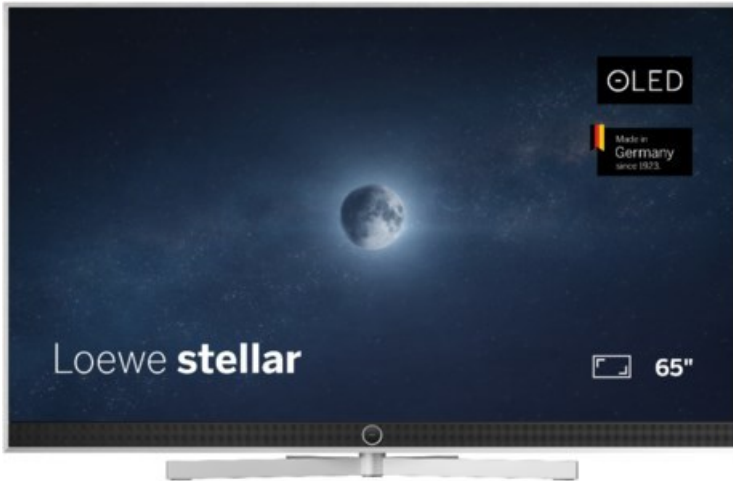

MD - Electronic

Kompetent. Sympathisch. Nah.

Unsere persönliche Empfehlung für Sie:

Loewe stellar 65 dr+ (ti) | alu brushed/alu

Artikelnummer 18834

Produkt-Highlights

- Ultra HD OLED Panel mit MLA (Micro Lens Array) & META-Technologie
- Loewe dual channel dr+ mit SSD für Multi-View und Multi-Recording
- Flexible Anschlüsse mit HDMI 2.1 und 144 Hz VRR für schnelles Konsolen-Gaming
- HDR10+ Adaptive Unterstützung
- Super-schnelles und smartes Loewe os mit App-Store und Zugriff eine großen Vielfalt an Video-on-Demand-Diensten für jeden Markt, darunter z.B. Netflix, Disney+, Samsung TV Plus, HD+, Magenta TV und vieles mehr
- 360° Craft-Design mit gebürstetem Alu und cleveren Konstruktionsdetails
- Dezentres Loewe magic.light und Bodenstandfuß mit magic.motion
- Loewe stellar mini Fernbedienung mit Bluetooth und Sprachsteuerung, inklusive Alexa Skills und Bixby
- Miracast, Apple Airplay und Samsung SmartThings Unterstützung

Produkttyp

- Technologie: OLED

Energieeffizienz / Verbrauchswerte

- Energy Label Version: 2019/2013
- Energieeffizienzklasse: E
- Energieeffizienzspektrum: Spektrum [A bis G]
- Energieverbrauch (kWh/1.000h): 77 kWh/1000h
- Energieverbrauch (HDR-Wiedergabe) (kWh/1.000h): 92 kWh/1000h
- Energieeffizienzklasse (HDR-Wiedergabe): F

Bildeigenschaften

- Auflösung: Ultra HD (4K)
- Bildoptimierung: HDR 10+ Adaptive, Dolby Vision

Ausstattung & Technik

- Bildschirmdiagonale: 164 cm
- Bildschirmdiagonale: 65"
- max. Auflösung (Horizontal): 3840
- max. Auflösung (Vertikal): 2160
- Festplattenrekorder
- WLAN Ausstattung: WLAN integriert