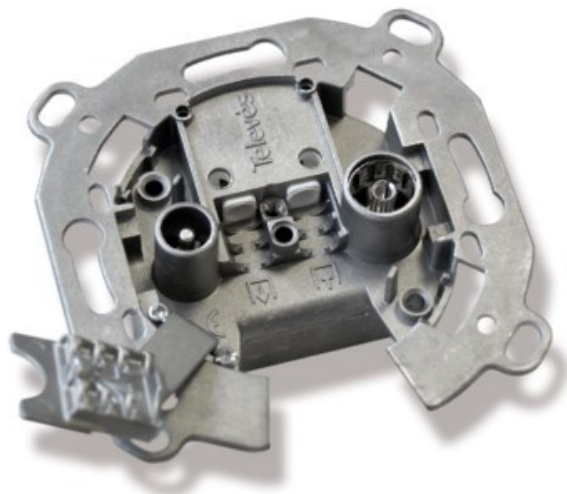

Televés UD2410ST Durchgangsdose

Artikelnummer 4572

Produkt-Highlights

- Innenleiter steckbar
- Für Innenleiter 0,65 mm bis 1,1 mm geeignet
- Sehr kleines Gehäuse
- Abgerundete Kanten an der Kabeleinführung
- Breitbandig 4-2400 MHz
- RK-tauglich
- DC-Durchlass
- UNI-Cable tauglich