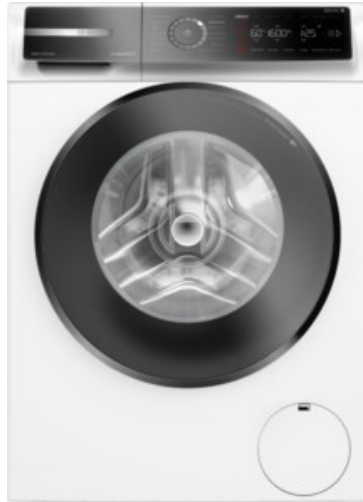

## Bosch WGB2560H0 | weiss

Artikelnummer 18744

### Ausstattung & Technik

- Fassungsvermögen Wäsche: 10 kg
- U/Min. in der max. Schleuderstufe: 1600 Upm
- Trommel-Ausführung: Edelstahl-Trommel, Schontrummel
- Restzeitanzeige

- Handwasch-Programm für Wolle
- steuerbar über Smartphone/Tablet
- Updatemöglichkeit zur Programmaktualisierung
- Inverter-Technologie
- Wasser-Sicherung: Wasser-Stopp
- Flüssigwaschmitteleinsatz
- Höherer Wasserverbrauch wählbar
- Schaumerkennung
- Anzeige für überdosiertes Waschmittel
- autom. Wasserdosierung nach Füllmenge
- Dampffunktion
- Kurzprogramm
- Outdoor/Imprägnieren
- Programmende vorwählbar
- Spülstop
- Kindersicherung
- Start-/Pause-Taste

### Gehäuseeigenschaften

- Anschlagseite der Tür: Links-Anschlag der Tür
- Höhe: 84,50 cm
- Breite: 59,80 cm
- Tiefe: 59 cm
- Gewicht: 82,70 kg
- Breite mit Verpackung: 64 cm
- Höhe mit Verpackung: 88 cm
- Tiefe mit Verpackung: 68 cm
- Gewicht mit Verpackung: 83,50 kg
- Farbe: weiß