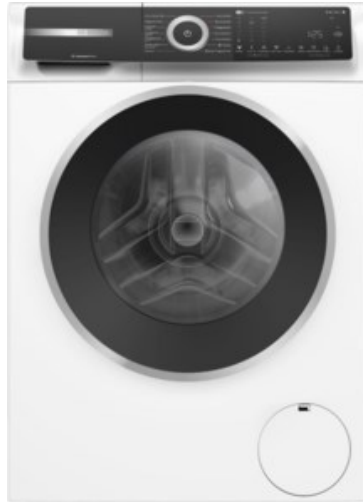

Kompetent. Sympathisch. Nah.

Unsere persönliche Empfehlung für Sie:

Bosch WGH244MH0 | weiss

Artikelnummer 18790

Produkt-Highlights

- **20% effizienter als die beste Energieeffizienzklasse A**
- **Mini Load:** schnelles und effizientes Waschen von Einzelteilen
- **Iron Assist:** reduziert Knitterfalten bis zu 50%
- **Home Connect:** smart vernetzte Hausgeräte erleichtern den Alltag
- **Fleckenautomatik:** entfernt 16 der hartnäckigsten Flecken ohne Vorbehandlung

Produkttyp

- Bauart: Stand-Waschmaschine

Energieeffizienz / Verbrauchswerte

- Energy Label Version: 2019/2014
- Energieeffizienzklasse: A
- Energieeffizienzspektrum: Spektrum [A bis G]
- Schleudereffizienzklasse: B
- Restfeuchte nach dem Schleudervorgang: 53 %
- Programmdauer des Eco-Programms: 228 Min.
- Betriebsgeräusch Schleudern: 70 dB(A)
- Geräuschemissionsklasse: A
- gewichteter Wasserverbrauch pro Betriebszyklus (Waschen): 50 l
- gewichteter Energieverbrauch pro 100 Betriebszyklen: 40 kWh

Ausstattung & Technik

- Fassungsvermögen Wäsche: 9 kg
- U/Min. in der max. Schleuderstufe: 1400 Upm
- Trommel-Ausführung: Edelstahl-Trommel
- Display-Typ: TFT-Display

- Restzeitanzeige
- Handwasch-Programm für Wolle
- steuerbar über Smartphone/Tablet
- Updatemöglichkeit zur Programmaktualisierung
- Wasser-Sicherung: Wasser-Stopp
- Flüssigwaschmitteleinsatz
- Schaumerkennung
- Anzeige für überdosiertes Waschmittel
- autom. Wasserdosierung nach Füllmenge
- Dampffunktion
- Kurzprogramm
- Outdoor/Imprägnieren
- Programmende vorwählbar
- Spülstop
- Kindersicherung
- Start-/Pause-Taste
- Kurz- / Zeitspar-Taste

- Taste zur Drehzahlreduzierung
- Vorwäsche-Taste
- Wahlmöglichkeit "Ohne Schleudern"
- Unwucht-Korrektur-System beim Schleudern

Gehäuseeigenschaften

- Höhe: 84,50 cm
- Breite: 59,80 cm
- Tiefe: 59 cm
- Gewicht: 73,50 kg
- Breite mit Verpackung: 65 cm
- Höhe mit Verpackung: 88 cm
- Tiefe mit Verpackung: 68 cm
- Gewicht mit Verpackung: 74,50 kg
- Farbe: weiß