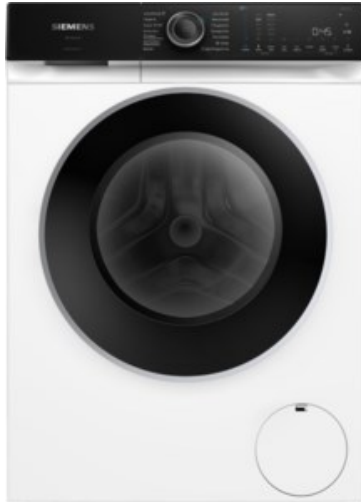

## Siemens WG44H2MG0 | weiss

Artikelnummer 18876

### Produkt-Highlights

- **Home Connect App (Android und iOS):** bediene deine Waschmaschine von wo du willst, wann du willst
- **speedPack L:** Programme beschleunigen oder in nur 15 Minuten waschen. Du hast die Wahl
- **Antiflecken-System:** entfernt zuverlässig 16 der hartnäckigsten Fleckenarten
- **smartFinish:** reduziert Knitterfalten um bis zu 50% - für weniger Zeit am Bügelbrett
- **Dampf-Option:** glattere Wäsche direkt nach dem Waschen

### Ausstattung & Technik

- Fassungsvermögen Wäsche: 9 kg
- U/Min. in der max. Schleuderstufe: 1400 Upm
- Trommel-Ausführung: Schontrommel
- Display-Anzeige
- Startzeitvorwahl

- Restzeitanzeige
- Handwasch-Programm für Wolle
- Apps ladbar
- geeignet f. EDV-geführtes Hausmanagement
- Option für EDV-geführtes Hausmanagement
- Wasser-Sicherung: Wasser-Stopp
- Schaumerkennung
- Anzeige für überdosiertes Waschmittel
- autom. Wasserdosierung nach Füllmenge
- Dampffunktion
- Knitterschutz (Trommel-Reversierung)
- Kurzprogramm
- Outdoor/Imprägnieren
- Programmende vorwählbar
- Kindersicherung
- Start-/Pause-Taste
- Kurz- / Zeitspar-Taste

### Gehäuseeigenschaften

- Anschlagseite der Tür: Links-Anschlag der Tür
- Höhe: 84,50 cm
- Breite: 59,80 cm
- Tiefe: 59 cm
- Gewicht: 73,10 kg
- Breite mit Verpackung: 65 cm
- Höhe mit Verpackung: 88 cm
- Tiefe mit Verpackung: 68 cm
- Gewicht mit Verpackung: 74,10 kg
- Farbe: weiß