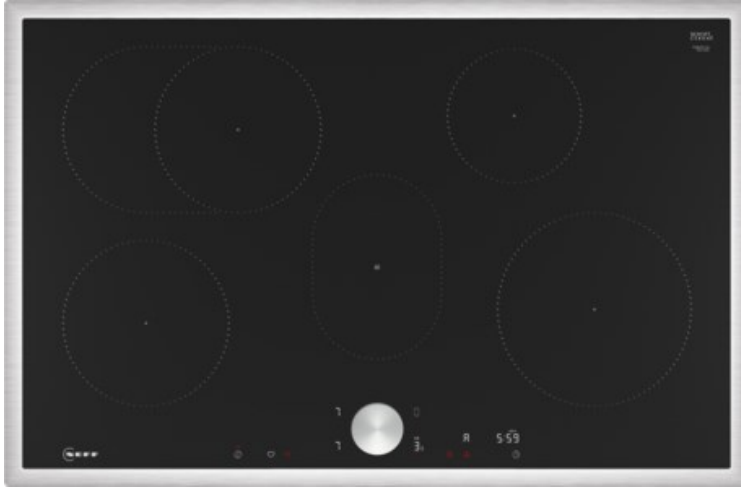

Kompetent. Sympathisch. Nah.

Unsere persönliche Empfehlung für Sie:

Neff T58STF1L0 | schwarz/edelstahl

Artikelnummer 19130

Produkt-Highlights

- **Twist Pad®:** unsere abnehmbare, magnetische Einknopf-Bedienung zum Drehen ermöglicht Ihnen eine präzise und bequeme Steuerung
- **Home Connect:** überwachen Sie Ihr Kochfeld über die App
- **Smart Hood Automatic:** die Dunstabzugshaube passt sich während des Kochens automatisch an Ihre Kochfeldeinstellungen an
- **Favourite:** speichern und verwalten Sie ihre Lieblingseinstellungen

Produkttyp

- Produkttyp: Autark-Induktionsfeld

Ausstattung & Technik

- geeignet f. EDV-geführtes Hausmanagement
- Steuerung für Dunstabzugshaube
- Schnellvorheizen-Funktion
- Turbo-Stufe
- Topferkennungssensor für jede Kochzone
- Warmhaltezone

- Restwärmeanzeige:

Restwärmeanzeige für jede Kochzone

- Anschlusswert: 7,40 kW

Bedienung

- Schalterart: abnehmbare Magnet-Drehregler
- Countdown-Timer/Kurzzeit-Wecker
- Haupt-Betriebsschalter
- Kindersicherung

Gehäuseeigenschaften

- Breite: 80,20 cm
- Höhe: 5,50 cm
- Tiefe: 52,30 cm
- Gewicht: 13,50 kg
- Farbe: edelstahl