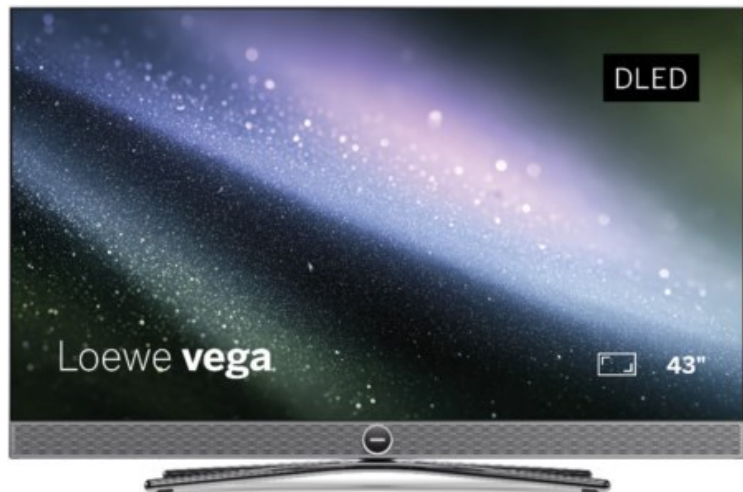

TV&Elektrogeräte Kirstein

Kompetent. Sympathisch. Nah.

Unsere persönliche Empfehlung für Sie:

Loewe vega 43 | alu brushed/black

Artikelnummer 19435

Produkt-Highlights

- Ultra HD Panel mit Full-Array Direct-LED Backlight, HDR und Dolby Vision IQ
- Zweikanal-Chassis für flexibles USB-Multi-Recording und Timeshift
- Elegantes Design mit gebürstetem Aluminium-Rahmen und drehbaren Metall-Tischfuß in Chrome-Finish
- Integrierte 60 Watt Front-Soundbar mit Dolby Atmos für beste Sprachverständlichkeit
- Super-schnelles und smartes Loewe os9 auf Basis von Vidaa U9 mit Unterstützung von Alexa Skills, Miracast, Apple AirPlay und Matter
- Flexible Anschlüsse mit HDMI 2.1, eARC und 120 Hz UHD VRR
- Modulare Aufstellösungen für Tisch, Boden oder Wand für jede Wohnsituation (optional)

Bildeigenschaften

- Auflösung: Ultra HD (4K)
- Hintergrundbeleuchtung: Full-LED
- Bildoptimierung: HDR 10+, Dolby Vision IQ

Ausstattung & Technik

- Bildschirmdiagonale: 108 cm
- Bildschirmdiagonale: 43"
- max. Auflösung (Horizontal): 3840
- max. Auflösung (Vertikal): 2160
- Bildfrequenz: 120 Hz
- WLAN Ausstattung: WLAN integriert