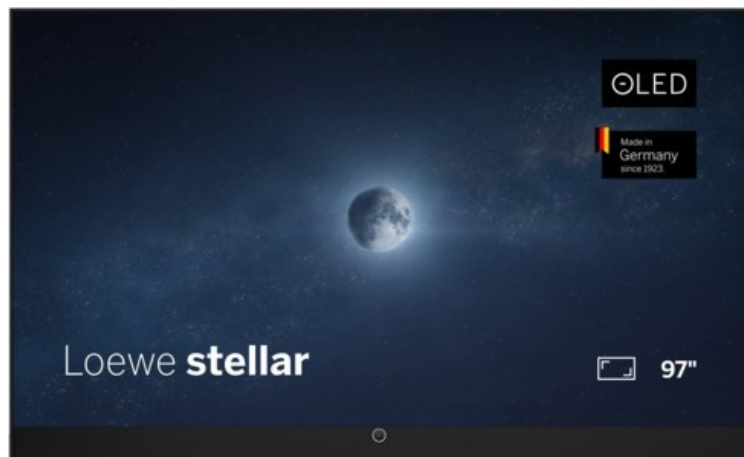

TV&Elektrogeräte Kirstein

Kompetent. Sympathisch. Nah.

Unsere persönliche Empfehlung für Sie:

Loewe stellar 97 dr+ (vi) | alu black/black

Artikelnummer 19436

Produkt-Highlights

- Ultra HD Open Cell OLED Panel mit Master Black Polarizer
- Loewe dual channel dr+ mit Zweikanal-Chassis, Twin-Triple-Tuner und 1 TB SSD mit Multi-View und Multi-Recording
- Volle Unterstützung von HDMI 2.1 und Ultra HD @ 144 Hz VRR für High-Speed-Gaming
- Dolby Vision IQ & HDR10+ Unterstützung
- Loewe os9 auf Basis von VIDAA OS mit großer Auswahl an smarten Streaming-Apps und VOD-Diensten wie Netflix, Amazon Prime Video, Apple TV, uvm.
- Netzwerkfunktionen wie Miracast und Apple AirPlay
- Leistungsstarke integrierte Front-Soundbar mit 300 Watt und Center-In sowie Cinch-Audioeingang
- Loewe magic.light und magic.motion
- Hochwertiges Design mit gebürstetem Aluminiumrahmen und Aluminium-Rückwand

Produkttyp

- Technologie: OLED

Energieeffizienz / Verbrauchswerte

- Energy Label Version: 2019/2013
- Energieeffizienzklasse: G
- Energieeffizienzspektrum: Spektrum [A bis G]
- Energieverbrauch (kWh/1.000h): 190 kWh/1000h
- Energieverbrauch (HDR-Wiedergabe) (kWh/1.000h): 170 kWh/1000h
- Energieeffizienzklasse (HDR-Wiedergabe): G

Bildeigenschaften

- Auflösung: Ultra HD (4K)
- Bildoptimierung: HDR 10+, Dolby Vision IQ

Ausstattung & Technik

- Bildschirmdiagonale: 245 cm
- Bildschirmdiagonale: 97"
- max. Auflösung (Horizontal): 3840
- max. Auflösung (Vertikal): 2160
- Festplattenrekorder
- WLAN Ausstattung: WLAN integriert