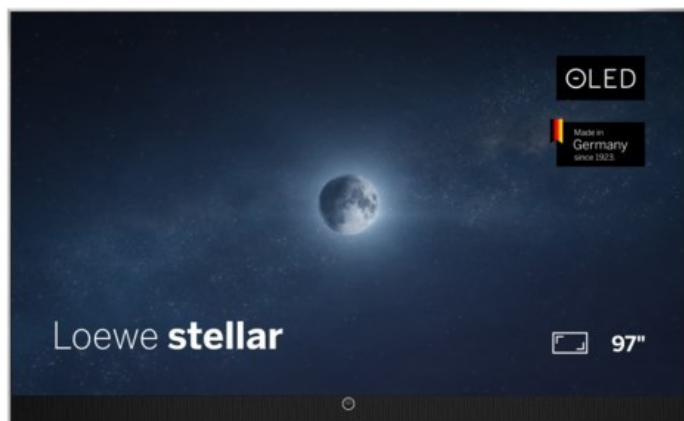

## Loewe stellar 97 dr+ (ti) | alu brushed/alu

Artikelnummer 19437

### Produkt-Highlights

- Ultra HD Open Cell OLED Panel mit Master Black Polarizer
- Loewe dual channel dr+ mit Zweikanal-Chassis, Twin-Triple-Tuner und 1 TB SSD mit Multi-View und Multi-Recording
- Volle Unterstützung von 4x HDMI 2.1 und Ultra HD @ 144 Hz VRR für High-Speed-Gaming
- HDR10+ Adaptive Unterstützung
- Große Auswahl an smarten Streaming-Apps und VOD-Diensten mit Tizen OS
- Leistungsstarke integrierte Soundbar mit 300 Watt und Center-In für hervorragende Klangqualität
- Integrierte ultraflache Wandhalterung, optionaler motorisierter Tisch- oder Bodenstandfuß
- Loewe stellar mini Fernbedienung mit Bluetooth und Sprachsteuerung über Bixby
- Eindrucksvolles Design mit massiven Materialien, Loewe magic.light und magic.motion