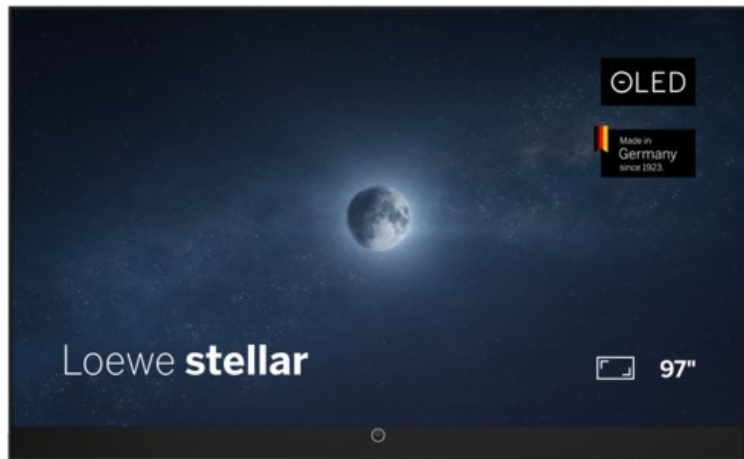

TV&Elektrogeräte Kirstein

Kompetent. Sympathisch. Nah.

Unsere persönliche Empfehlung für Sie:

Loewe stellar 97 dr+ (ti) | alu black/black

Artikelnummer 19438

Produkt-Highlights

- Ultra HD Open Cell OLED Panel mit Master Black Polarizer
- Loewe dual channel dr+ mit Zweikanal-Chassis, Twin-Triple-Tuner und 1 TB SSD mit Multi-View und Multi-Recording
- Volle Unterstützung von 4x HDMI 2.1 und Ultra HD @ 144 Hz VRR für High-Speed-Gaming
- HDR10+ Adaptive Unterstützung
- Große Auswahl an smarten Streaming-Apps und VOD-Diensten mit Tizen OS
- Leistungsstarke integrierte Soundbar mit 300 Watt und Center-In für hervorragende Klangqualität
- Integrierte ultraflache Wandhalterung, optionaler motorisierter Tisch- oder Bodenstandfuß
- Loewe stellar mini Fernbedienung mit Bluetooth und Sprachsteuerung über Bixby
- Eindrucksvolles Design mit massiven Materialien, Loewe magic.light und magic.motion

Produkttyp

- Technologie: OLED

Energieeffizienz / Verbrauchswerte

- Energy Label Version: 2019/2013
- Energieeffizienzklasse: F
- Energieeffizienzspektrum: Spektrum [A bis G]
- Energieverbrauch (kWh/1.000h): 180 kWh/1000h
- Energieverbrauch (HDR-Wiedergabe) (kWh/1.000h): 150 kWh/1000h
- Energieeffizienzklasse (HDR-Wiedergabe): E

Bildeigenschaften

- Auflösung: Ultra HD (4K)
- Bildoptimierung: HDR 10+ Adaptive

Ausstattung & Technik

- Bildschirmdiagonale: 245 cm
- Bildschirmdiagonale: 97"
- max. Auflösung (Horizontal): 3840
- max. Auflösung (Vertikal): 2160
- Festplattenrekorder
- WLAN Ausstattung: WLAN integriert