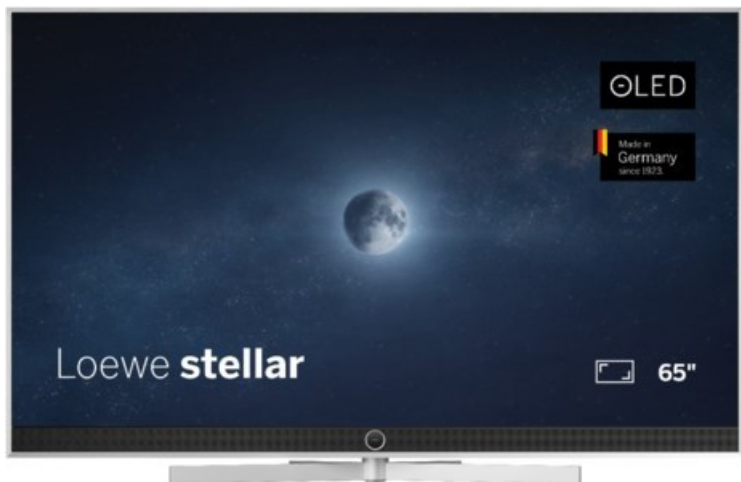

TV&Elektrogeräte Kirstein

Kompetent. Sympathisch. Nah.

Unsere persönliche Empfehlung für Sie:

Loewe stellar 65 dr+ (ti) | alu brushed/concrete

Artikelnummer 18566

Produkt-Highlights

- Ultra HD OLED Panel mit MLA (Micro Lens Array) & META-Technologie
- Loewe dual channel dr+ mit SSD für Multi-View und Multi-Recording
- Flexible Anschlüsse mit HDMI 2.1 und 144 Hz VRR für schnelles Konsolen-Gaming
- HDR10+ Adaptive Unterstützung
- Super-schnelles und smartes Loewe os mit App-Store und Zugriff eine großen Vielfalt an Video-on-Demand-Diensten für jeden Markt, darunter z.B. Netflix, Disney+, Samsung TV Plus, HD+, Magenta TV und vieles mehr
- 360° Craft-Design mit gebürstetem Alu, echtem Beton und cleveren Konstruktionsdetails
- Dezentos Loewe magic.light und Bodenstandfuß mit magic.motion
- Loewe stellar mini Fernbedienung mit Bluetooth und Sprachsteuerung, inklusive Alexa Skills und Bixby
- Miracast, Apple Airplay und Samsung SmartThings Unterstützung

Produkttyp

- Technologie: OLED

Energieeffizienz / Verbrauchswerte

- Energy Label Version: 2019/2013
- Energieeffizienzklasse: E
- Energieeffizienzspektrum: Spektrum [A bis G]
- Energieverbrauch (kWh/1.000h): 77 kWh/1000h
- Energieverbrauch (HDR-Wiedergabe) (kWh/1.000h): 92 kWh/1000h
- Energieeffizienzklasse (HDR-Wiedergabe): F

Bildeigenschaften

- Auflösung: Ultra HD (4K)
- Bildoptimierung: HDR 10+ Adaptive, Dolby Vision

Ausstattung & Technik

- Bildschirmdiagonale: 164 cm
- Bildschirmdiagonale: 65"
- max. Auflösung (Horizontal): 3840
- max. Auflösung (Vertikal): 2160
- Festplattenrekorder
- WLAN Ausstattung: WLAN integriert