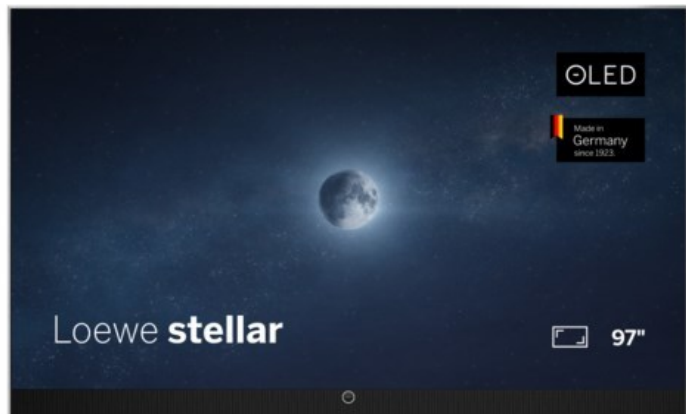

TV&Elektrogeräte Kirstein

Kompetent. Sympathisch. Nah.

Unsere persönliche Empfehlung für Sie:

Loewe stellar 97 dr+ (vi) | alu brushed/alu

Artikelnummer 19192

Produkt-Highlights

- Ultra HD Open Cell OLED Panel mit Master Black Polarizer
- Loewe dual channel dr+ mit Zweikanal-Chassis, Twin-Triple-Tuner und 1 TB SSD mit Multi-View und Multi-Recording
- Volle Unterstützung von HDMI 2.1 und Ultra HD @ 144 Hz VRR für High-Speed-Gaming
- Dolby Vision IQ & HDR10+ Unterstützung
- Loewe os9 auf Basis von VIDAA OS mit großer Auswahl an smarten Streaming-Apps und VOD-Diensten wie Netflix, Amazon Prime Video, Apple TV, uvm.
- Netzwerkfunktionen wie Miracast und Apple AirPlay
- Leistungsstarke integrierte Front-Soundbar mit 300 Watt und Center-In sowie Cinch-Audioeingang
- Loewe magic.light und magic.motion
- Hochwertiges Design mit gebürstetem Aluminiumrahmen und Aluminium-Rückwand

Produkttyp

- Technologie: OLED

Energieeffizienz / Verbrauchswerte

- Energy Label Version: 2019/2013
- Energieeffizienzklasse: G
- Energieeffizienzspektrum: Spektrum [A bis G]
- Energieverbrauch (kWh/1.000h): 190 kWh/1000h
- Energieverbrauch (HDR-Wiedergabe) (kWh/1.000h): 170 kWh/1000h
- Energieeffizienzklasse (HDR-Wiedergabe): G

Bildeigenschaften

- Auflösung: Ultra HD (4K)
- Bildoptimierung: HDR 10+, Dolby Vision IQ

Ausstattung & Technik

- Bildschirmdiagonale: 245 cm
- Bildschirmdiagonale: 97"
- max. Auflösung (Horizontal): 3840
- max. Auflösung (Vertikal): 2160
- Festplattenrekorder
- WLAN Ausstattung: WLAN integriert