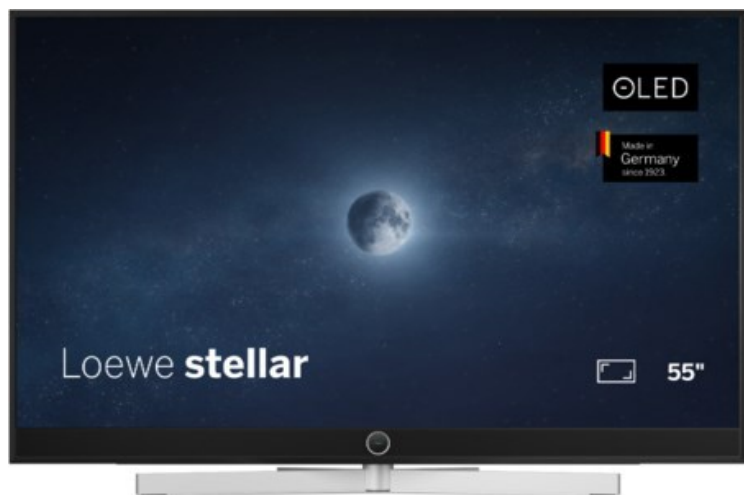

TV&Elektrogeräte Kirstein

Kompetent. Sympathisch. Nah.

Unsere persönliche Empfehlung für Sie:

Loewe stellar 55 dr+ (vi) | alu black/lava

Artikelnummer 19215

Produkt-Highlights

- Ultra HD Open Cell OLED Panel mit Master Black Polarizer
- Loewe dual channel dr+ mit Zweikanal-Chassis, Twin-Triple-Tuner und SSD mit Multi-View und Multi-Recording
- Volle Unterstützung von HDMI 2.1 und Ultra HD @ 144 Hz VRR für High-Speed-Gaming
- Dolby Vision IQ & HDR10+ Unterstützung
- Loewe os9 auf Basis von VIDAA OS mit großer Auswahl an smarten Streaming-Apps und VOD-Diensten wie Netflix, Amazon Prime Video, Apple TV, uvm.
- Netzwerkfunktionen wie Miracast und Apple AirPlay
- Leistungsstarke integrierte Soundbar für hervorragende Klangqualität
- Loewe magic.light und magic.motion
- Hochwertiges Design mit gebürstetem Aluminiumrahmen und Aluminium-Rückwand

Produkttyp

- Technologie: OLED

Energieeffizienz / Verbrauchswerte

- Energy Label Version: 2019/2013
- Energieeffizienzklasse: F
- Energieeffizienzspektrum: Spektrum [A bis G]
- Energieverbrauch (kWh/1.000h): 68 kWh/1000h
- Energieverbrauch (HDR-Wiedergabe) (kWh/1.000h): 75 kWh/1000h
- Energieeffizienzklasse (HDR-Wiedergabe): F

Bildeigenschaften

- Auflösung: Ultra HD (4K)
- Bildoptimierung: HDR 10+, Dolby Vision IQ

Ausstattung & Technik

- Bildschirmdiagonale: 139 cm

- Bildschirmdiagonale: 55"

- max. Auflösung (Horizontal): 3840
- max. Auflösung (Vertikal): 2160
- Festplattenrekorder
- WLAN Ausstattung: WLAN integriert