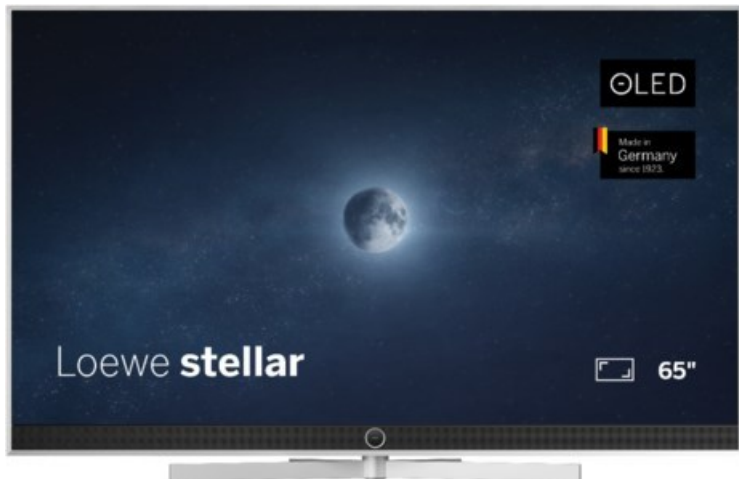

TV&Elektrogeräte Kirstein

Kompetent. Sympathisch. Nah.

Unsere persönliche Empfehlung für Sie:

Loewe stellar 65 dr+ (vi) | alu brushed/alu

Artikelnummer 19216

Produkt-Highlights

- Ultra HD Open Cell OLED Panel mit Master Black Polarizer
- Loewe dual channel dr+ mit Zweikanal-Chassis, Twin-Triple-Tuner und SSD mit Multi-View und Multi-Recording
- Volle Unterstützung von HDMI 2.1 und Ultra HD @ 144 Hz VRR für High-Speed-Gaming
- Dolby Vision IQ & HDR10+ Unterstützung
- Loewe os9 auf Basis von VIDAA OS mit großer Auswahl an smarten Streaming-Apps und VOD-Diensten wie Netflix, Amazon Prime Video, Apple TV, uvm.
- Netzwerkfunktionen wie Miracast und Apple AirPlay
- Leistungsstarke integrierte Soundbar für hervorragende Klangqualität
- Loewe magic.light und magic.motion
- Hochwertiges Design mit gebürstetem Aluminiumrahmen und Aluminium-Rückwand

Produkttyp

- Technologie: OLED

Energieeffizienz / Verbrauchswerte

- Energy Label Version: 2019/2013
- Energieeffizienzklasse: E
- Energieeffizienzspektrum: Spektrum [A bis G]
- Energieverbrauch (kWh/1.000h): 79 kWh/1000h
- Energieverbrauch (HDR-Wiedergabe) (kWh/1.000h): 85 kWh/1000h
- Energieeffizienzklasse (HDR-Wiedergabe): E

Bildeigenschaften

- Auflösung: Ultra HD (4K)
- Bildoptimierung: HDR 10+, Dolby Vision IQ

Ausstattung & Technik

- Bildschirmdiagonale: 164 cm

- Bildschirmdiagonale: 65"

- max. Auflösung (Horizontal): 3840
- max. Auflösung (Vertikal): 2160
- Festplattenrekorder
- WLAN Ausstattung: WLAN integriert