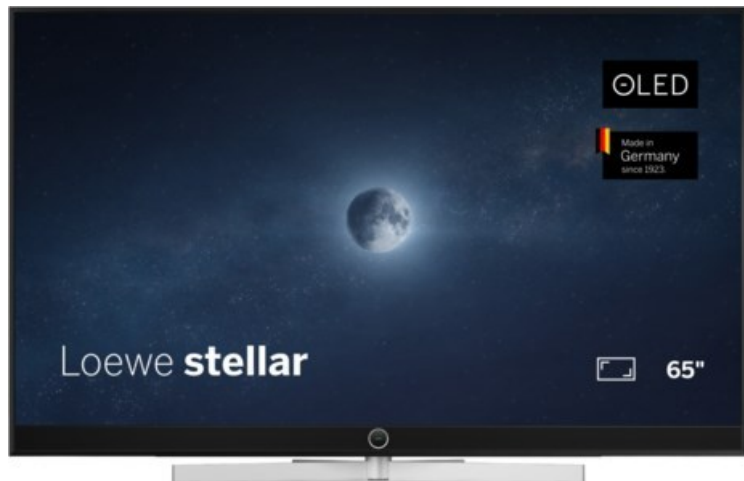

TV&Elektrogeräte Kirstein

Kompetent. Sympathisch. Nah.

Unsere persönliche Empfehlung für Sie:

Loewe stellar 65 dr+ (vi) | alu black/lava

Artikelnummer 19218

Produkt-Highlights

- Ultra HD Open Cell OLED Panel mit Master Black Polarizer
- Loewe dual channel dr+ mit Zweikanal-Chassis, Twin-Triple-Tuner und SSD mit Multi-View und Multi-Recording
- Volle Unterstützung von HDMI 2.1 und Ultra HD @ 144 Hz VRR für High-Speed-Gaming
- Dolby Vision IQ & HDR10+ Unterstützung
- Loewe os9 auf Basis von VIDAA OS mit großer Auswahl an smarten Streaming-Apps und VOD-Diensten wie Netflix, Amazon Prime Video, Apple TV, uvm.
- Netzwerkfunktionen wie Miracast und Apple AirPlay
- Leistungsstarke integrierte Soundbar für hervorragende Klangqualität
- Loewe magic.light und magic.motion
- Hochwertiges Design mit gebürstetem Aluminiumrahmen und Aluminium-Rückwand

Produkttyp

- Technologie: OLED

Energieeffizienz / Verbrauchswerte

- Energy Label Version: 2019/2013
- Energieeffizienzklasse: E
- Energieeffizienzspektrum: Spektrum [A bis G]
- Energieverbrauch (kWh/1.000h): 79 kWh/1000h
- Energieverbrauch (HDR-Wiedergabe) (kWh/1.000h): 85 kWh/1000h
- Energieeffizienzklasse (HDR-Wiedergabe): E

Bildeigenschaften

- Auflösung: Ultra HD (4K)
- Bildoptimierung: HDR 10+, Dolby Vision IQ

Ausstattung & Technik

- Bildschirmdiagonale: 164 cm

- Bildschirmdiagonale: 65"
- max. Auflösung (Horizontal): 3840
- max. Auflösung (Vertikal): 2160
- Festplattenrekorder
- WLAN Ausstattung: WLAN integriert