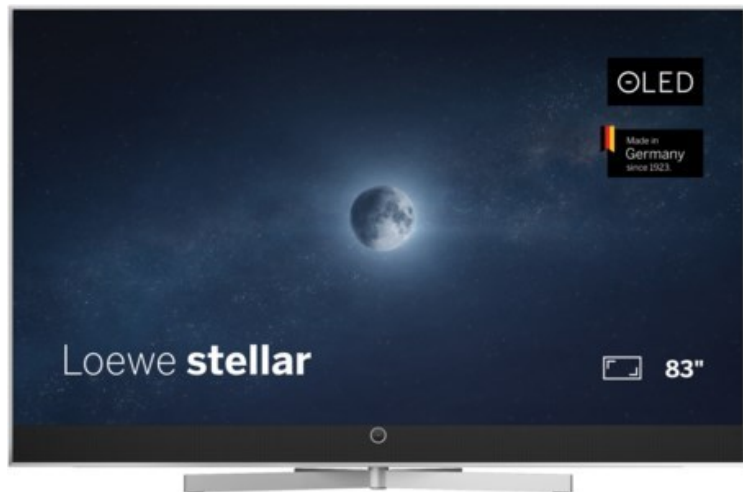

TV&Elektrogeräte Kirstein

Kompetent. Sympathisch. Nah.

Unsere persönliche Empfehlung für Sie:

Loewe stellar 83 dr+ (vi) | alu brushed/alu

Artikelnummer 19220

Produkt-Highlights

- Ultra HD Open Cell OLED Panel mit Master Black Polarizer
- Loewe dual channel dr+ mit Zweikanal-Chassis, Twin-Triple-Tuner und 1 TB SSD mit Multi-View und Multi-Recording
- Volle Unterstützung von HDMI 2.1 und Ultra HD @ 144 Hz VRR für High-Speed-Gaming
- Dolby Vision IQ & HDR10+ Unterstützung
- Loewe os9 auf Basis von VIDAA OS mit großer Auswahl an smarten Streaming-Apps und VOD-Diensten wie Netflix, Amazon Prime Video, Apple TV, uvm.
- Netzwerkfunktionen wie Miracast und Apple AirPlay
- Leistungsstarke integrierte Front-Soundbar mit 300 Watt und Center-In sowie Cinch-Audioeingang
- Loewe magic.light und magic.motion
- Hochwertiges Design mit gebürstetem Aluminiumrahmen und Aluminium-Rückwand

Produkttyp

- Technologie: OLED

Energieeffizienz / Verbrauchswerte

- Energy Label Version: 2019/2013
- Energieeffizienzklasse: F
- Energieeffizienzspektrum: Spektrum [A bis G]
- Energieverbrauch (kWh/1.000h): 145 kWh/1000h
- Energieverbrauch (HDR-Wiedergabe) (kWh/1.000h): 155 kWh/1000h
- Energieeffizienzklasse (HDR-Wiedergabe): G

Bildeigenschaften

- Auflösung: Ultra HD (4K)
- Bildoptimierung: HDR 10+, Dolby Vision IQ

Ausstattung & Technik

- Bildschirmdiagonale: 210 cm

- Bildschirmdiagonale: 83"

- max. Auflösung (Horizontal): 3840
- max. Auflösung (Vertikal): 2160
- Festplattenrekorder
- WLAN Ausstattung: WLAN integriert