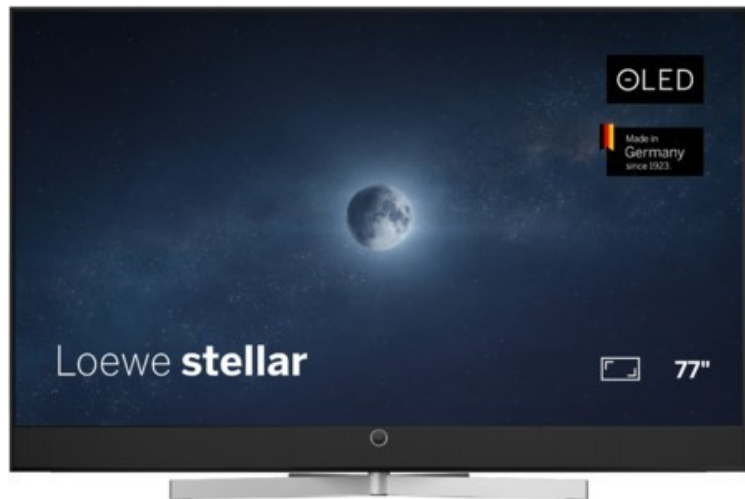

TV&Elektrogeräte Kirstein

Kompetent. Sympathisch. Nah.

Unsere persönliche Empfehlung für Sie:

Loewe stellar 77 dr+ (ti) | alu black/black

Artikelnummer 19320

Produkt-Highlights

- Ultra HD Open Cell OLED Panel mit Master Black Polarizer
- Loewe dual channel dr+ mit Zweikanal-Chassis, Twin-Triple-Tuner und 1 TB SSD mit Multi-View und Multi-Recording
- Volle Unterstützung von HDMI 2.1 und Ultra HD @ 144 Hz VRR für High-Speed-Gaming
- HDR10+ Adaptive Unterstützung
- Große Auswahl an smarten Streaming-Apps und VOD-Diensten mit Tizen OS
- Leistungsstarke integrierte Soundbar mit 300 Watt und Center-In für hervorragende Klangqualität
- Integrierte ultraflache Wandhalterung, optionaler motorisierter Tisch- oder Bodenstandfuß
- Loewe stellar mini Fernbedienung mit Bluetooth und Sprachsteuerung über Bixby
- Eindrucksvolles Design mit massiven Materialien, Loewe magic.light und magic.motion

Produkttyp

- Technologie: OLED

Energieeffizienz / Verbrauchswerte

- Energy Label Version: 2019/2013
- Energieeffizienzklasse: F
- Energieeffizienzspektrum: Spektrum [A bis G]
- Energieverbrauch (kWh/1.000h): 121 kWh/1000h
- Energieverbrauch (HDR-Wiedergabe) (kWh/1.000h): 144 kWh/1000h
- Energieeffizienzklasse (HDR-Wiedergabe): G

Bildeigenschaften

- Auflösung: Ultra HD (4K)
- Bildoptimierung: HDR 10+ Adaptive

Ausstattung & Technik

- Bildschirmdiagonale: 195 cm
- Bildschirmdiagonale: 77"
- max. Auflösung (Horizontal): 3840
- max. Auflösung (Vertikal): 2160
- Festplattenrekorder
- WLAN Ausstattung: WLAN integriert