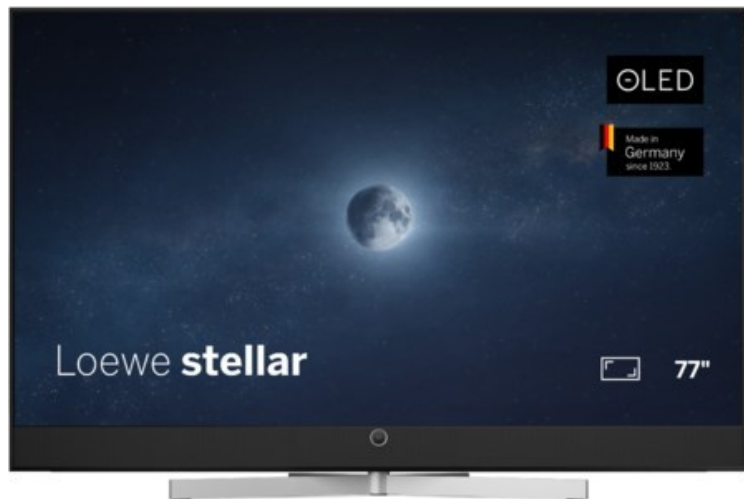

## Loewe stellar 77 dr+ (vi) | alu black/black

Artikelnummer 19321

### Produkt-Highlights

- Ultra HD Open Cell OLED Panel mit Master Black Polarizer
- Loewe dual channel dr+ mit Zweikanal-Chassis, Twin-Triple-Tuner und 1 TB SSD mit Multi-View und Multi-Recording
- Volle Unterstützung von HDMI 2.1 und Ultra HD @ 144 Hz VRR für High-Speed-Gaming
- Dolby Vision IQ & HDR10+ Unterstützung
- Loewe os9 auf Basis von VIDAA OS mit großer Auswahl an smarten Streaming-Apps und VOD-Diensten wie Netflix, Amazon Prime Video, Apple TV, uvm.
- Netzwerkfunktionen wie Miracast und Apple AirPlay
- Leistungsstarke integrierte Front-Soundbar mit 300 Watt und Center-In sowie Cinch-Audioeingang
- Loewe magic.light und magic.motion
- Hochwertiges Design mit gebürstetem Aluminiumrahmen und Aluminium-Rückwand

### Bildeigenschaften

- Auflösung: Ultra HD (4K)
- Bildoptimierung: HDR 10+, Dolby Vision IQ

### Ausstattung & Technik

- Bildschirmdiagonale: 195 cm

- Bildschirmdiagonale: 77"

- max. Auflösung (Horizontal): 3840
- max. Auflösung (Vertikal): 2160
- Festplattenrekorder
- WLAN Ausstattung: WLAN integriert