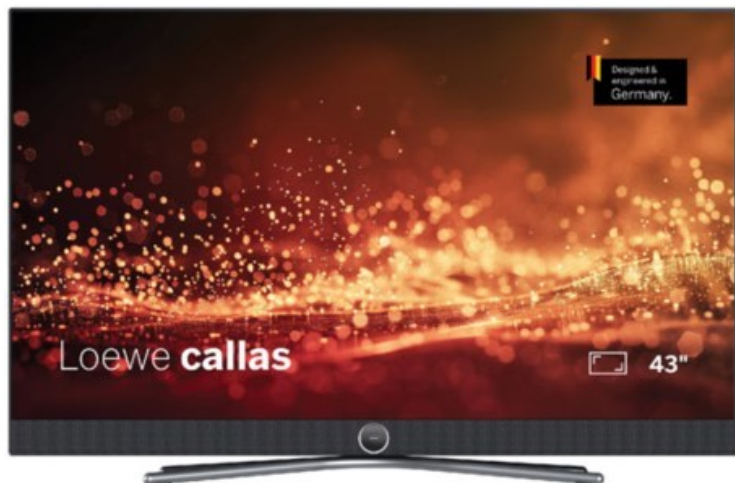

TV&Elektrogeräte Kirstein

Kompetent. Sympathisch. Nah.

Unsere persönliche Empfehlung für Sie:

Loewe callas 43 | basaltgrau

Artikelnummer 18777

Produkt-Highlights

- Ultra HD-Auflösung mit HDR10 und Dolby Vision
- Flexible USB-Aufnahme mit Timeshift und EPG-Programmierung
- Super-schnelles Loewe OS mit komfortabler Loewe remote
- Smart Entertainment mit komfortablem Streaming
- Integrierte nach vorne gerichtete Soundbar für beste Sprachverständlichkeit
- Übertreffendes Klangerlebnis mit Dolby Atmos
- Unterstützung von Alexa Skills, Miracast, Apple AirPlay und DTS Play-Fi
- Ausgefeiltes 360° Design mit drehbarem Tischfuß in Chrom
- Modulare Aufstellösungen für Tisch, Boden oder Wand für jede Wohnsituation

Bildeigenschaften

- Auflösung: Ultra HD (4K)
- Hintergrundbeleuchtung: Edge-LED
- Bildoptimierung: HDR, Dolby Vision

Ausstattung & Technik

- Bildschirmdiagonale: 108 cm
- Bildschirmdiagonale: 43"
- max. Auflösung (Horizontal): 3840
- max. Auflösung (Vertikal): 2160
- WLAN Ausstattung: WLAN integriert