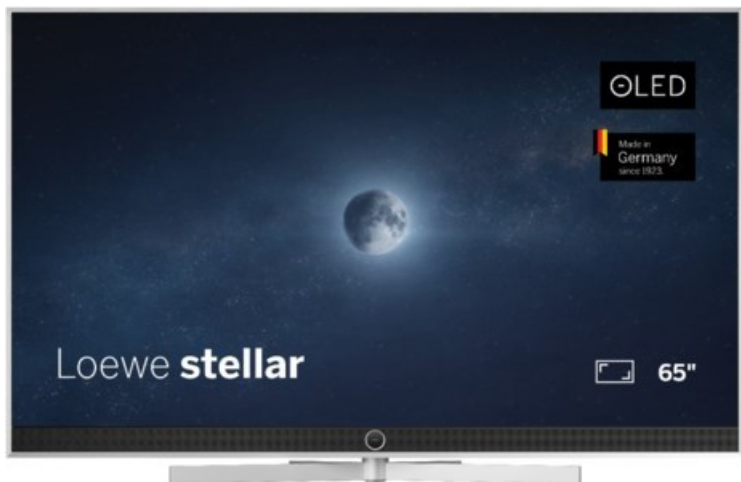

TV&Elektrogeräte Kirstein

Kompetent. Sympathisch. Nah.

Unsere persönliche Empfehlung für Sie:

Loewe stellar 65 dr+ (ti) | alu brushed/alu

Artikelnummer 18834

Produkt-Highlights

- Ultra HD OLED Panel mit MLA (Micro Lens Array) & META-Technologie
- Loewe dual channel dr+ mit SSD für Multi-View und Multi-Recording
- Flexible Anschlüsse mit HDMI 2.1 und 144 Hz VRR für schnelles Konsolen-Gaming
- HDR10+ Adaptive Unterstützung
- Super-schnelles und smartes Loewe os mit App-Store und Zugriff eine großen Vielfalt an Video-on-Demand-Diensten für jeden Markt, darunter z.B. Netflix, Disney+, Samsung TV Plus, HD+, Magenta TV und vieles mehr
- 360° Craft-Design mit gebürstetem Alu und cleveren Konstruktionsdetails
- Dezentos Loewe magic.light und Bodenstandfuß mit magic.motion
- Loewe stellar mini Fernbedienung mit Bluetooth und Sprachsteuerung, inklusive Alexa Skills und Bixby
- Miracast, Apple Airplay und Samsung SmartThings Unterstützung

Produkttyp

- Technologie: OLED

Energieeffizienz / Verbrauchswerte

- Energy Label Version: 2019/2013
- Energieeffizienzklasse: E
- Energieeffizienzspektrum: Spektrum [A bis G]
- Energieverbrauch (kWh/1.000h): 77 kWh/1000h
- Energieverbrauch (HDR-Wiedergabe) (kWh/1.000h): 92 kWh/1000h
- Energieeffizienzklasse (HDR-Wiedergabe): F

Bildeigenschaften

- Auflösung: Ultra HD (4K)
- Bildoptimierung: HDR 10+ Adaptive, Dolby Vision

Ausstattung & Technik

- Bildschirmdiagonale: 164 cm
- Bildschirmdiagonale: 65"
- max. Auflösung (Horizontal): 3840
- max. Auflösung (Vertikal): 2160
- Festplattenrekorder
- WLAN Ausstattung: WLAN integriert