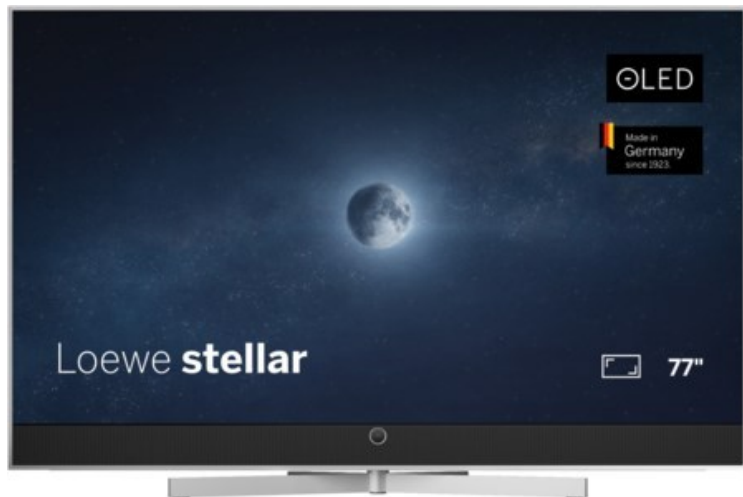

TV&Elektrogeräte Kirstein

Kompetent. Sympathisch. Nah.

Unsere persönliche Empfehlung für Sie:

Loewe stellar 77 dr+ (ti) | alu brushed/alu

Artikelnummer 18902

Produkt-Highlights

- Ultra HD Open Cell OLED Panel mit Master Black Polarizer
- Loewe dual channel dr+ mit Zweikanal-Chassis, Twin-Triple-Tuner und 1 TB SSD mit Multi-View und Multi-Recording
- Volle Unterstützung von HDMI 2.1 und Ultra HD @ 144 Hz VRR für High-Speed-Gaming
- HDR10+ Adaptive Unterstützung
- Große Auswahl an smarten Streaming-Apps und VOD-Diensten mit Tizen OS
- Leistungsstarke integrierte Soundbar mit 300 Watt und Center-In für hervorragende Klangqualität
- Integrierte ultraflache Wandhalterung, optionaler motorisierter Tisch- oder Bodenstandfuß
- Loewe stellar mini Fernbedienung mit Bluetooth und Sprachsteuerung über Bixby
- Eindrucksvolles Design mit massiven Materialien, Loewe magic.light und magic.motion

Produkttyp

- Technologie: OLED

Energieeffizienz / Verbrauchswerte

- Energy Label Version: 2019/2013
- Energieeffizienzklasse: F
- Energieeffizienzspektrum: Spektrum [A bis G]
- Energieverbrauch (kWh/1.000h): 121 kWh/1000h
- Energieverbrauch (HDR-Wiedergabe) (kWh/1.000h): 144 kWh/1000h
- Energieeffizienzklasse (HDR-Wiedergabe): G

Bildeigenschaften

- Auflösung: Ultra HD (4K)
- Bildoptimierung: HDR 10+ Adaptive

Ausstattung & Technik

- Bildschirmdiagonale: 195 cm
- Bildschirmdiagonale: 77"
- max. Auflösung (Horizontal): 3840
- max. Auflösung (Vertikal): 2160
- Festplattenrekorder
- WLAN Ausstattung: WLAN integriert