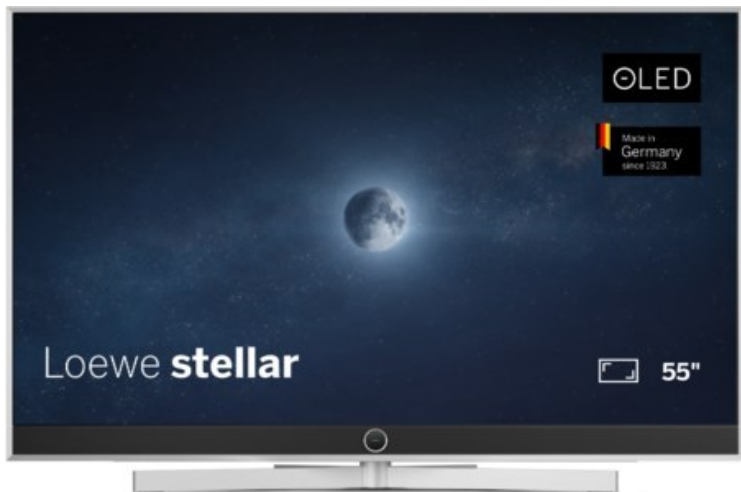

## Loewe stellar 55 dr+ (vi) | alu brushed/concrete

Artikelnummer 19213

### Produkt-Highlights

- Ultra HD Open Cell OLED Panel mit Master Black Polarizer
- Loewe dual channel dr+ mit Zweikanal-Chassis, Twin-Triple-Tuner und SSD mit Multi-View und Multi-Recording
- Volle Unterstützung von HDMI 2.1 und Ultra HD @ 144 Hz VRR für High-Speed-Gaming
- Dolby Vision IQ & HDR10+ Unterstützung
- Loewe os9 auf Basis von VIDAA OS mit großer Auswahl an smarten Streaming-Apps und VOD-Diensten wie Netflix, Amazon Prime Video, Apple TV, uvm.
- Netzwerkfunktionen wie Miracast und Apple AirPlay
- Leistungsstarke integrierte Soundbar für hervorragende Klangqualität
- Loewe magic.light und magic.motion
- Hochwertiges Design mit gebürstetem Aluminiumrahmen und Aluminium-Rückwand

### Bildeigenschaften

- Auflösung: Ultra HD (4K)
- Bildoptimierung: HDR 10+, Dolby Vision IQ