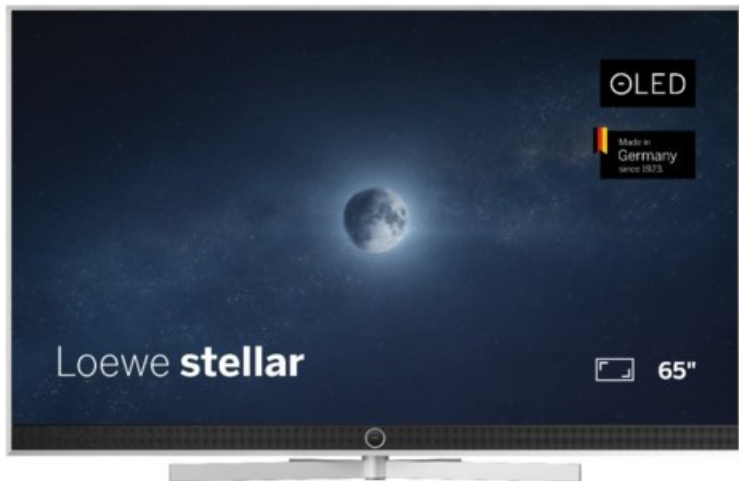

TV&Elektrogeräte Kirstein

Kompetent. Sympathisch. Nah.

Unsere persönliche Empfehlung für Sie:

Loewe stellar 65 dr+ (vi) | alu brushed/concrete

Artikelnummer 19217

Produkt-Highlights

- Ultra HD Open Cell OLED Panel mit Master Black Polarizer
- Loewe dual channel dr+ mit Zweikanal-Chassis, Twin-Triple-Tuner und SSD mit Multi-View und Multi-Recording
- Volle Unterstützung von HDMI 2.1 und Ultra HD @ 144 Hz VRR für High-Speed-Gaming
- Dolby Vision IQ & HDR10+ Unterstützung
- Loewe os9 auf Basis von VIDAA OS mit großer Auswahl an smarten Streaming-Apps und VOD-Diensten wie Netflix, Amazon Prime Video, Apple TV, uvm.
- Netzwerkfunktionen wie Miracast und Apple AirPlay
- Leistungsstarke integrierte Soundbar für hervorragende Klangqualität
- Loewe magic.light und magic.motion
- Hochwertiges Design mit gebürstetem Aluminiumrahmen und Aluminium-Rückwand

Produkttyp

- Technologie: OLED

Energieeffizienz / Verbrauchswerte

- Energy Label Version: 2019/2013
- Energieeffizienzklasse: E
- Energieeffizienzspektrum: Spektrum [A bis G]
- Energieverbrauch (kWh/1.000h): 79 kWh/1000h
- Energieverbrauch (HDR-Wiedergabe) (kWh/1.000h): 85 kWh/1000h
- Energieeffizienzklasse (HDR-Wiedergabe): E

Bildeigenschaften

- Auflösung: Ultra HD (4K)
- Bildoptimierung: HDR 10+, Dolby Vision IQ

Ausstattung & Technik

- Bildschirmdiagonale: 164 cm

- Bildschirmdiagonale: 65"

- max. Auflösung (Horizontal): 3840
- max. Auflösung (Vertikal): 2160
- Festplattenrekorder
- WLAN Ausstattung: WLAN integriert