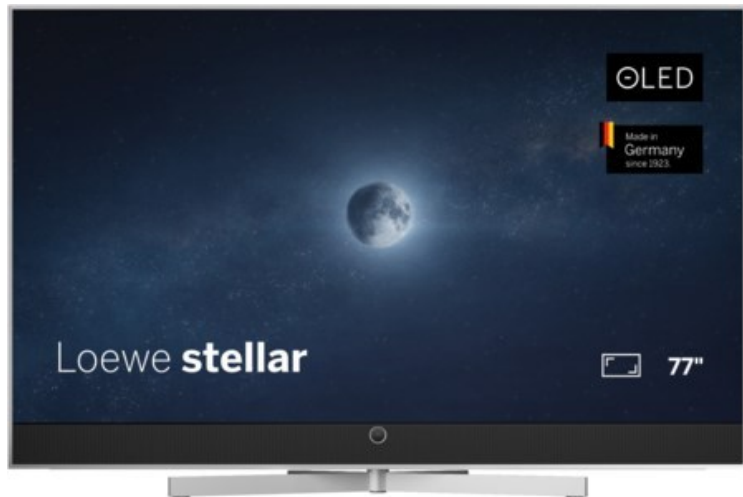

TV&Elektrogeräte Kirstein

Kompetent. Sympathisch. Nah.

Unsere persönliche Empfehlung für Sie:

Loewe stellar 77 dr+ (vi) | alu brushed/alu

Artikelnummer 19219

Produkt-Highlights

- Ultra HD Open Cell OLED Panel mit Master Black Polarizer
- Loewe dual channel dr+ mit Zweikanal-Chassis, Twin-Triple-Tuner und 1 TB SSD mit Multi-View und Multi-Recording
- Volle Unterstützung von HDMI 2.1 und Ultra HD @ 144 Hz VRR für High-Speed-Gaming
- Dolby Vision IQ & HDR10+ Unterstützung
- Loewe os9 auf Basis von VIDAA OS mit großer Auswahl an smarten Streaming-Apps und VOD-Diensten wie Netflix, Amazon Prime Video, Apple TV, uvm.
- Netzwerkfunktionen wie Miracast und Apple AirPlay
- Leistungsstarke integrierte Front-Soundbar mit 300 Watt und Center-In sowie Cinch-Audioeingang
- Loewe magic.light und magic.motion
- Hochwertiges Design mit gebürstetem Aluminiumrahmen und Aluminium-Rückwand

Produkttyp

- Technologie: OLED

Energieeffizienz / Verbrauchswerte

- Energy Label Version: 2019/2013
- Energieeffizienzklasse: G
- Energieeffizienzspektrum: Spektrum [A bis G]
- Energieverbrauch (kWh/1.000h): 143 kWh/1000h
- Energieverbrauch (HDR-Wiedergabe) (kWh/1.000h): 150 kWh/1000h
- Energieeffizienzklasse (HDR-Wiedergabe): G

Bildeigenschaften

- Auflösung: Ultra HD (4K)
- Bildoptimierung: HDR 10+, Dolby Vision IQ

Ausstattung & Technik

- Bildschirmdiagonale: 195 cm

- Bildschirmdiagonale: 77"

- max. Auflösung (Horizontal): 3840
- max. Auflösung (Vertikal): 2160
- Festplattenrekorder
- WLAN Ausstattung: WLAN integriert