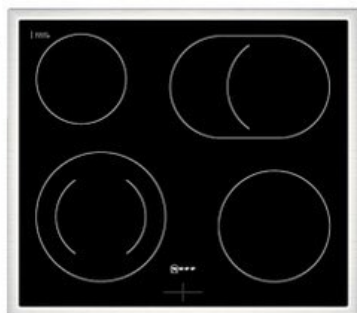

## Neff EDX4PB0 | schwarz

Artikelnummer 19121

### Gehäuseeigenschaften

- versenkbare Schalter
- Breite (Kochfeld): 58,30 cm
- Höhe (Kochfeld): 4,60 cm
- Tiefe (Kochfeld): 51,30 cm

- Gewicht (Kochfeld): 7 kg
- Breite (Backofen): 59,40 cm
- Höhe (Backofen): 59,50 cm
- Tiefe (Backofen): 54,80 cm
- Gewicht (Backofen): 35,80 kg
- Farbe: schwarz