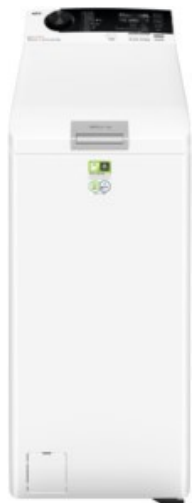

TV&Elektrogeräte Kirstein

Kompetent. Sympathisch. Nah.

Unsere persönliche Empfehlung für Sie:

AEG Lavamat LTR8E70368 | weiss

Artikelnummer 18674

Produkt-Highlights

- ProSteam®: Auffrischen statt Waschen.
- ProSense® Mengenautomatik: Spart Wasser, Energie und Zeit.
- Inverter Motor: Besonders leiser Betrieb und längere Lebensdauer
- PowerCare – Sauberkeit in weniger als einer Stunde
- LiquiDose - Optimale Dosierung für Pulver- und Flüssigwaschmittel
- Wassermengen-Sensor
- SoftOpening Trommeldeckel - öffnet sanft
- ProSteam Knitterschutz

Produkttyp

- Bauart: Toplader-Waschmaschine

Energieeffizienz / Verbrauchswerte

- Energy Label Version: 2019/2014
- Energieeffizienzklasse: A
- Energieeffizienzspektrum: Spektrum [A bis G]
- Schleudereffizienzklasse: B
- Restfeuchte nach dem Schleudervorgang: 53,90 %
- Programmdauer des Eco-Programms: 197 Min.
- Betriebsgeräusch Schleudern: 79 dB(A)
- Geräuschemissionsklasse: C
- gewichteter Wasserverbrauch pro Betriebszyklus (Waschen): 43 l
- gewichteter Energieverbrauch pro 100 Betriebszyklen: 42 kWh

Ausstattung & Technik

- Fassungsvermögen Wäsche: 6 kg
- U/Min. in der max. Schleuderstufe: 1300 Upm

- Trommel-Ausführung: Edelstahl-Trommel
- Display-Anzeige
- Restzeitanzeige
- Spezialprogramme für Allergiker
- Inverter-Technologie
- Wasser-Sicherung: Wasser-Stopp
- Schaumerkennung
- autom. Wasserdosierung nach Füllmenge
- autom. Programmdauer nach Füllmenge
- Knitterschutz (Trommel-Reversierung)
- Kurzprogramm
- Outdoor/Imprägnieren
- Start-/Pause-Taste
- Kurz- / Zeitspar-Taste
- Taste zur Drehzahlreduzierung

- automatische Trommelpositionierung
- Anzahl der Dampfprogramme: 1

Gehäuseeigenschaften

- Höhe: 89 cm
- Breite: 40 cm
- Tiefe: 60 cm
- Gewicht: 60 kg
- Breite mit Verpackung: 43,50 cm
- Höhe mit Verpackung: 96,50 cm
- Tiefe mit Verpackung: 69 cm
- Gewicht mit Verpackung: 62 kg
- Farbe: weiß