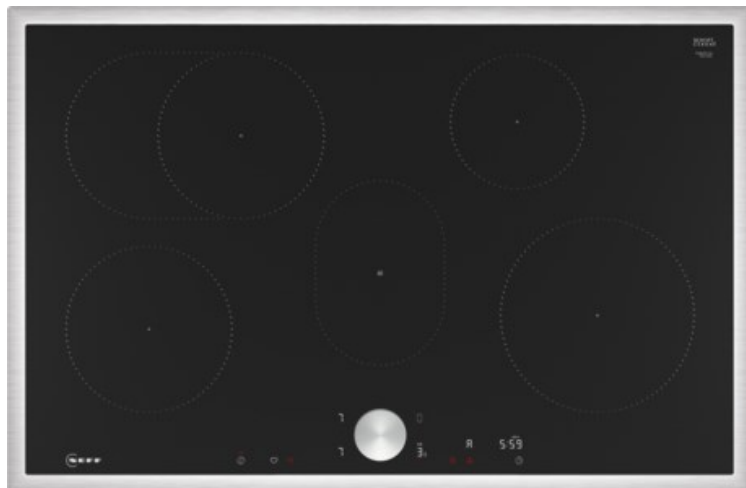

## Neff T58STF1L0 | schwarz/edelstahl

Artikelnummer 19130

### Gehäuseeigenschaften

- Breite: 80,20 cm
- Höhe: 5,50 cm
- Tiefe: 52,30 cm
- Gewicht: 13,50 kg
- Farbe: edelstahl