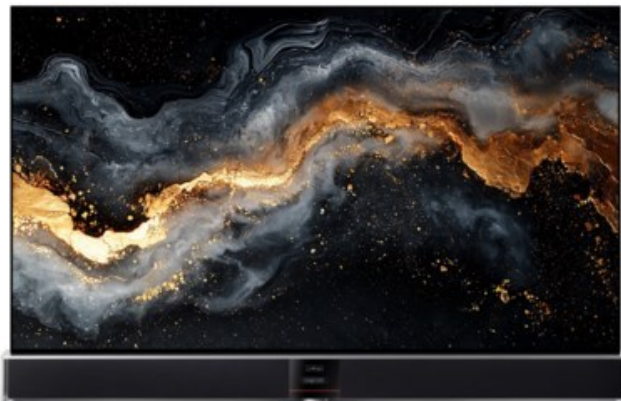

TV&Elektrogeräte Kirstein

Kompetent. Sympathisch. Nah.

Unsere persönliche Empfehlung für Sie:

Metz Classic Primus 77FA87 OLED twin R

Artikelnummer 19193

Produkt-Highlights

- 4K UHD META-OLED-Display mit Mikrolinsen-Technologie
- Dolby Vision & HDR10+
- MetzVirtualHDR & 3000 MetzVision
- DVB-C/-T2/-S2 Twin-Multi-Tuner mit 1 TB Digitalrekorder
- Intuitive Metz Tri-Star-Bedienlogik mit Smart TV-Portal, Streaming (Server/Client) & Metz Remote-App
- 3-Wege-Soundsystem mit massiver Aluminium-Schallwand und 160 Watt Musikleistung
- MetzSoundPro-System für erstklassigen Klang
- Nahezu schwebend wirkender Rahmen aus gebürstetem Aluminium
- 4x HDMI 2.1, 3x USB (2x USB 3.0), 2x CI+, S/PDIF-Digital-Tonausgang (optisch), LAN, WLAN & Bluetooth integriert

Bildeigenschaften

- Auflösung: Ultra HD (4K)
- Bildoptimierung: HDR 10+, Dolby Vision

Ausstattung & Technik

- Bildschirmdiagonale: 195 cm
- Bildschirmdiagonale: 77"

- max. Auflösung (Horizontal): 3840
- max. Auflösung (Vertikal): 2160
- Festplattenrekorder
- WLAN Ausstattung: WLAN integriert