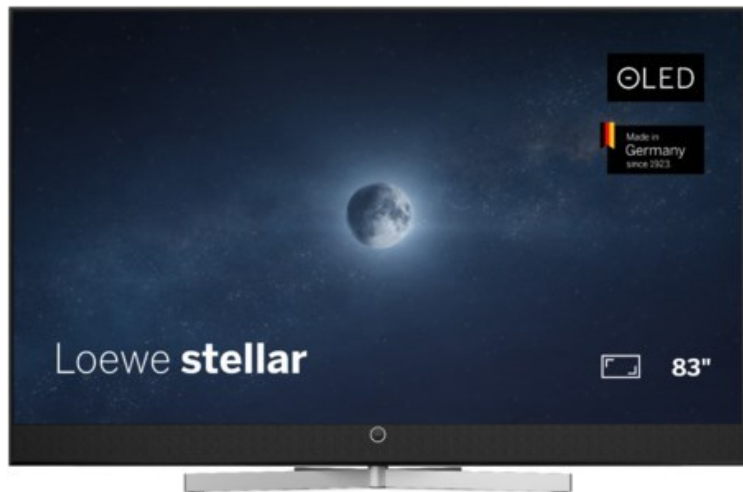

TV&Elektrogeräte Kirstein

Kompetent. Sympathisch. Nah.

Unsere persönliche Empfehlung für Sie:

Loewe stellar 83 dr+ (ti) | alu black/black

Artikelnummer 19322

Produkt-Highlights

- Ultra HD Open Cell OLED Panel mit Master Black Polarizer
- Loewe dual channel dr+ mit Zweikanal-Chassis, Twin-Triple-Tuner und 1 TB SSD mit Multi-View und Multi-Recording
- Volle Unterstützung von HDMI 2.1 und Ultra HD @ 144 Hz VRR für High-Speed-Gaming
- HDR10+ Adaptive Unterstützung
- Große Auswahl an smarten Streaming-Apps und VOD-Diensten mit Tizen OS
- Leistungsstarke integrierte Soundbar mit 300 Watt und Center-In für hervorragende Klangqualität
- Integrierte ultraflache Wandhalterung, optionaler motorisierter Tisch- oder Bodenstandfuß
- Loewe stellar mini Fernbedienung mit Bluetooth und Sprachsteuerung über Bixby
- Eindrucksvolles Design mit massiven Materialien, Loewe magic.light und magic.motion

Produkttyp

- Technologie: OLED

Energieeffizienz / Verbrauchswerte

- Energy Label Version: 2019/2013
- Energieeffizienzklasse: F
- Energieeffizienzspektrum: Spektrum [A bis G]
- Energieverbrauch (kWh/1.000h): 126 kWh/1000h
- Energieverbrauch (HDR-Wiedergabe) (kWh/1.000h): 153 kWh/1000h
- Energieeffizienzklasse (HDR-Wiedergabe): G

Bildeigenschaften

- Auflösung: Ultra HD (4K)
- Bildoptimierung: HDR 10+ Adaptive

Ausstattung & Technik

- Bildschirmdiagonale: 210 cm
- Bildschirmdiagonale: 83"
- max. Auflösung (Horizontal): 3840
- max. Auflösung (Vertikal): 2160
- Festplattenrekorder
- WLAN Ausstattung: WLAN integriert