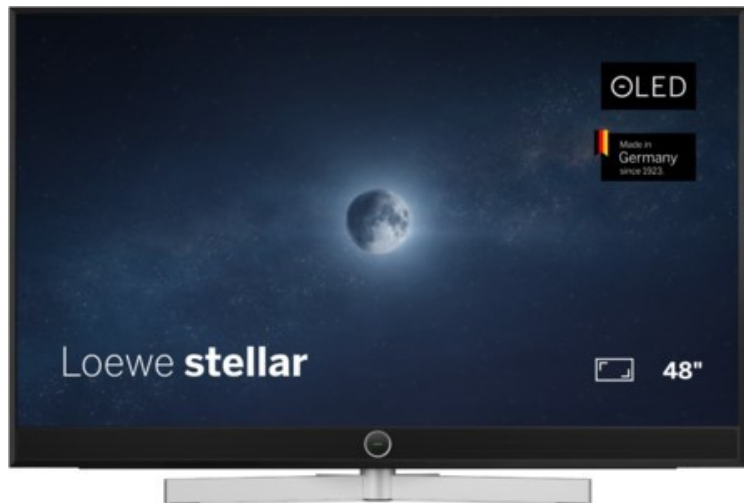

TV&Elektrogeräte Kirstein

Kompetent. Sympathisch. Nah.

Unsere persönliche Empfehlung für Sie:

Loewe stellar 48 dr+ (vi) | alu black/lava

Artikelnummer 19212

Produkt-Highlights

- Ultra HD Open Cell OLED Panel mit Master Black Polarizer
- Loewe dual channel dr+ mit Zweikanal-Chassis, Twin-Triple-Tuner und SSD mit Multi-View und Multi-Recording
- Volle Unterstützung von HDMI 2.1 und Ultra HD @ 144 Hz VRR für High-Speed-Gaming
- Dolby Vision IQ & HDR10+ Unterstützung
- Loewe os9 auf Basis von VIDAA OS mit großer Auswahl an smarten Streaming-Apps und VOD-Diensten wie Netflix, Amazon Prime Video, Apple TV, uvm.
- Netzwerkfunktionen wie Miracast und Apple AirPlay
- Leistungsstarke integrierte Soundbar für hervorragende Klangqualität
- Loewe magic.light und magic.motion
- Hochwertiges Design mit gebürstetem Aluminiumrahmen und Aluminium-Rückwand

Produkttyp

- Technologie: OLED

Energieeffizienz / Verbrauchswerte

- Energy Label Version: 2019/2013
- Energieeffizienzklasse: G
- Energieeffizienzspektrum: Spektrum [A bis G]
- Energieverbrauch (kWh/1.000h): 63 kWh/1000h
- Energieverbrauch (HDR-Wiedergabe) (kWh/1.000h): 70 kWh/1000h
- Energieeffizienzklasse (HDR-Wiedergabe): G

Bildeigenschaften

- Auflösung: Ultra HD (4K)
- Bildoptimierung: HDR 10+, Dolby Vision IQ

Ausstattung & Technik

- Bildschirmdiagonale: 121 cm

- Bildschirmdiagonale: 48"

- max. Auflösung (Horizontal): 3840
- max. Auflösung (Vertikal): 2160
- Festplattenrekorder
- WLAN Ausstattung: WLAN integriert