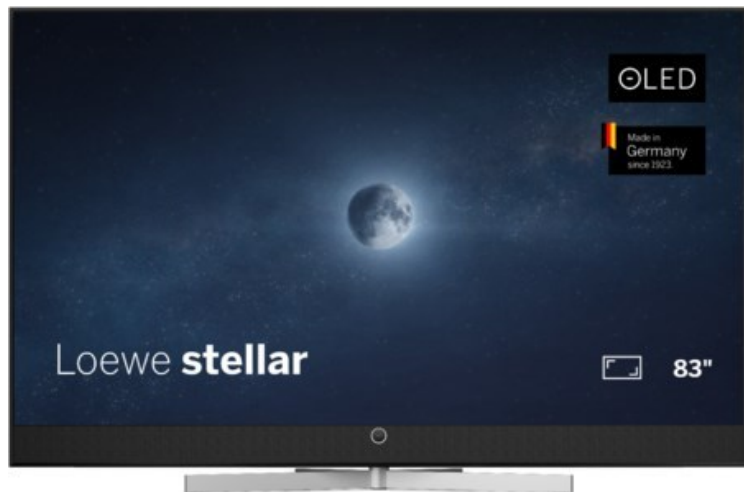

TV&Elektrogeräte Kirstein

Kompetent. Sympathisch. Nah.

Unsere persönliche Empfehlung für Sie:

Loewe stellar 83 dr+ (vi) | alu black/black

Artikelnummer 19323

Produkt-Highlights

- Ultra HD Open Cell OLED Panel mit Master Black Polarizer
- Loewe dual channel dr+ mit Zweikanal-Chassis, Twin-Triple-Tuner und 1 TB SSD mit Multi-View und Multi-Recording
- Volle Unterstützung von HDMI 2.1 und Ultra HD @ 144 Hz VRR für High-Speed-Gaming
- Dolby Vision IQ & HDR10+ Unterstützung
- Loewe os9 auf Basis von VIDAA OS mit großer Auswahl an smarten Streaming-Apps und VOD-Diensten wie Netflix, Amazon Prime Video, Apple TV, uvm.
- Netzwerkfunktionen wie Miracast und Apple AirPlay
- Leistungsstarke integrierte Front-Soundbar mit 300 Watt und Center-In sowie Cinch-Audioeingang
- Loewe magic.light und magic.motion
- Hochwertiges Design mit gebürstetem Aluminiumrahmen und Aluminium-Rückwand

Produkttyp

- Technologie: OLED

Energieeffizienz / Verbrauchswerte

- Energy Label Version: 2019/2013
- Energieeffizienzklasse: F
- Energieeffizienzspektrum: Spektrum [A bis G]
- Energieverbrauch (kWh/1.000h): 145 kWh/1000h
- Energieverbrauch (HDR-Wiedergabe) (kWh/1.000h): 155 kWh/1000h
- Energieeffizienzklasse (HDR-Wiedergabe): G

Bildeigenschaften

- Auflösung: Ultra HD (4K)
- Bildoptimierung: HDR 10+, Dolby Vision IQ

Ausstattung & Technik

- Bildschirmdiagonale: 210 cm

- Bildschirmdiagonale: 83"

- max. Auflösung (Horizontal): 3840
- max. Auflösung (Vertikal): 2160
- Festplattenrekorder
- WLAN Ausstattung: WLAN integriert