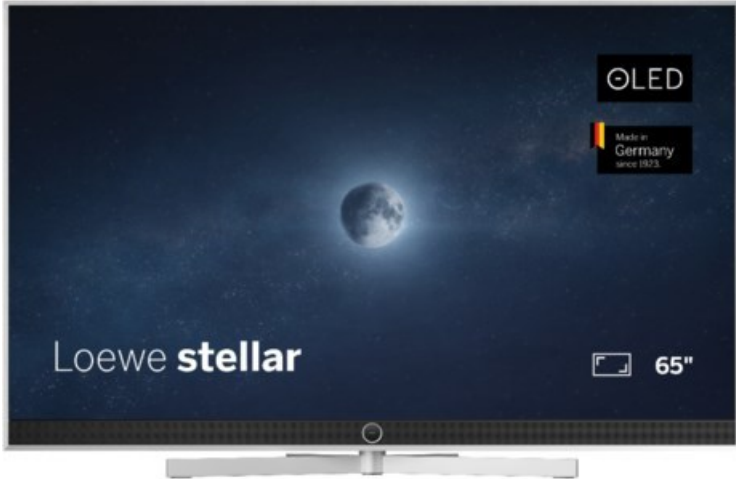

Loewe stellar 65 dr+ (ti) | alu brushed/alu

Artikelnummer 18834

Produkt-Highlights

- Ultra HD OLED Panel mit MLA (Micro Lens Array) & META-Technologie
- Loewe dual channel dr+ mit SSD für Multi-View und Multi-Recording
- Flexible Anschlüsse mit HDMI 2.1 und 144 Hz VRR für schnelles Konsolen-Gaming
- HDR10+ Adaptive Unterstützung
- Super-schnelles und smartes Loewe os mit App-Store und Zugriff eine großen Vielfalt an Video-on-Demand-Diensten für jeden Markt, darunter z.B. Netflix, Disney+, Samsung TV Plus, HD+, Magenta TV und vieles mehr
- 360° Craft-Design mit gebürstetem Alu und cleveren Konstruktionsdetails
- Dezentos Loewe magic.light und Bodenstandfuß mit magic.motion
- Loewe stellar mini Fernbedienung mit Bluetooth und Sprachsteuerung, inklusive Alexa Skills und Bixby
- Miracast, Apple Airplay und Samsung SmartThings Unterstützung

Produkttyp

- Technologie: OLED

Energieeffizienz / Verbrauchswerte

- Energy Label Version: 2019/2013
- Energieeffizienzklasse: E
- Energieeffizienzspektrum: Spektrum [A bis G]
- Energieverbrauch (kWh/1.000h): 77 kWh/1000h
- Energieverbrauch (HDR-Wiedergabe) (kWh/1.000h): 92 kWh/1000h
- Energieeffizienzklasse (HDR-Wiedergabe): F

Bildeigenschaften

- Auflösung: Ultra HD (4K)
- Bildoptimierung: HDR 10+ Adaptive, Dolby Vision

Ausstattung & Technik

- Bildschirmdiagonale: 164 cm
- Bildschirmdiagonale: 65"
- max. Auflösung (Horizontal): 3840
- max. Auflösung (Vertikal): 2160
- Festplattenrekorder
- WLAN Ausstattung: WLAN integriert