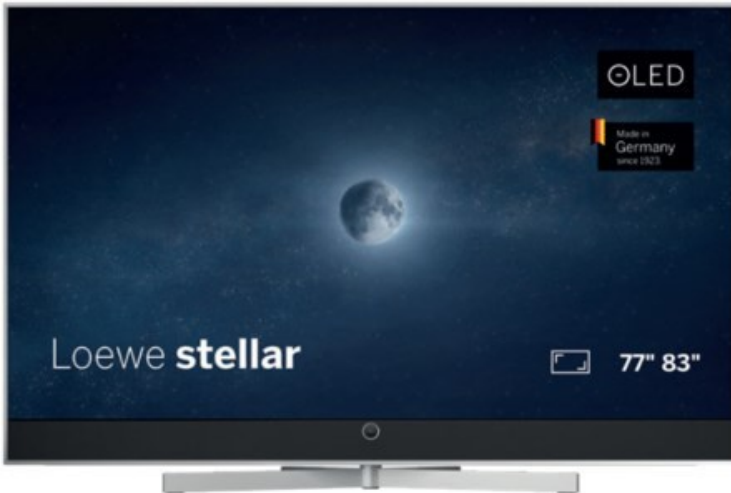

Loewe stellar 83 dr+ (ti) | alu brushed/alu

Artikelnummer 18903

Produkt-Highlights

- Ultra HD Open Cell OLED Panel mit Master Black Polarizer
- Loewe dual channel dr+ mit Zweikanal-Chassis, Twin-Triple-Tuner und 1 TB SSD mit Multi-View und Multi-Recording
- Volle Unterstützung von HDMI 2.1 und Ultra HD @ 144 Hz VRR für High-Speed-Gaming
- HDR10+ Adaptive Unterstützung
- Große Auswahl an smarten Streaming-Apps und VOD-Diensten mit Tizen OS
- Leistungsstarke integrierte Soundbar mit 300 Watt und Center-In für hervorragende Klangqualität
- Integrierte ultraflache Wandhalterung, optionaler motorisierter Tisch- oder Bodenstandfuß
- Loewe stellar mini Fernbedienung mit Bluetooth und Sprachsteuerung über Bixby
- Eindrucksvolles Design mit massiven Materialien, Loewe magic.light und magic.motion

Produkttyp

- Technologie: OLED

Energieeffizienz / Verbrauchswerte

- Energy Label Version: 2019/2013
- Energieeffizienzklasse: F
- Energieeffizienzspektrum: Spektrum [A bis G]
- Energieverbrauch (kWh/1.000h): 126 kWh/1000h
- Energieverbrauch (HDR-Wiedergabe) (kWh/1.000h): 153 kWh/1000h
- Energieeffizienzklasse (HDR-Wiedergabe): G

Bildeigenschaften

- Auflösung: Ultra HD (4K)
- Bildoptimierung: HDR 10+ Adaptive

Ausstattung & Technik

- Bildschirmdiagonale: 210 cm
- Bildschirmdiagonale: 83"
- max. Auflösung (Horizontal): 3840
- max. Auflösung (Vertikal): 2160
- Festplattenrekorder
- WLAN Ausstattung: WLAN integriert