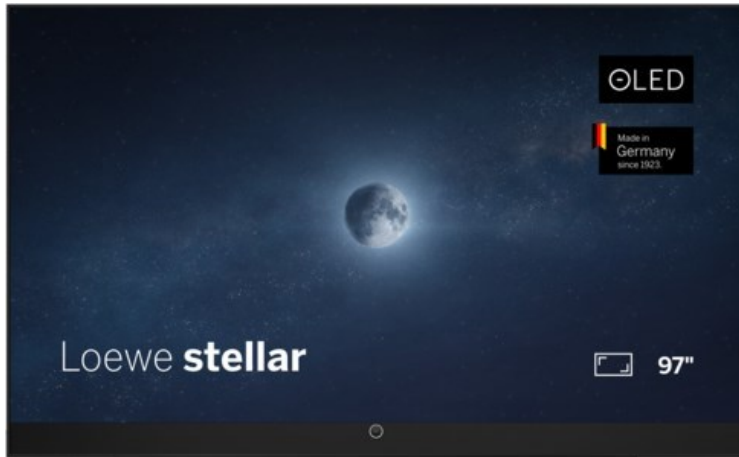

## Loewe stellar 97 dr+ (vi) | alu black/black

Artikelnummer 19436

### Produkt-Highlights

- Ultra HD Open Cell OLED Panel mit Master Black Polarizer
- Loewe dual channel dr+ mit Zweikanal-Chassis, Twin-Triple-Tuner und 1 TB SSD mit Multi-View und Multi-Recording
- Volle Unterstützung von HDMI 2.1 und Ultra HD @ 144 Hz VRR für High-Speed-Gaming
- Dolby Vision IQ & HDR10+ Unterstützung
- Loewe os9 auf Basis von VIDAA OS mit großer Auswahl an smarten Streaming-Apps und VOD-Diensten wie Netflix, Amazon Prime Video, Apple TV, uvm.
- Netzwerkfunktionen wie Miracast und Apple AirPlay
- Leistungsstarke integrierte Front-Soundbar mit 300 Watt und Center-In sowie Cinch-Audioeingang
- Loewe magic.light und magic.motion
- Hochwertiges Design mit gebürstetem Aluminiumrahmen und Aluminium-Rückwand

### Bildeigenschaften

- Auflösung: Ultra HD (4K)
- Bildoptimierung: HDR 10+, Dolby Vision IQ