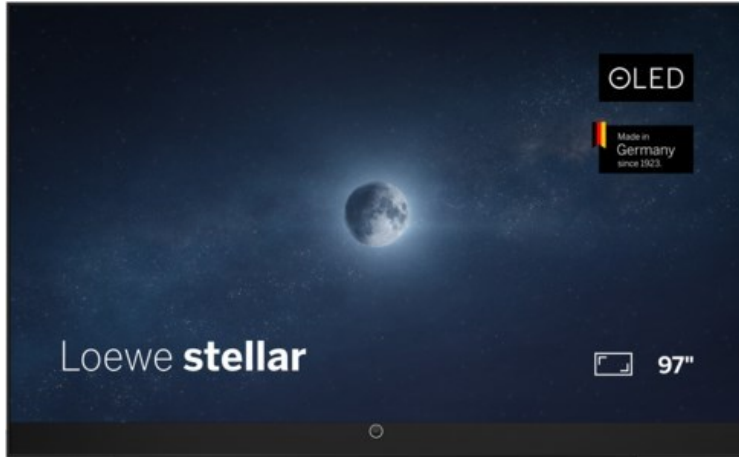

Loewe stellar 97 dr+ (ti) | alu black/black

Artikelnummer 19438

Produkt-Highlights

- Ultra HD Open Cell OLED Panel mit Master Black Polarizer
- Loewe dual channel dr+ mit Zweikanal-Chassis, Twin-Triple-Tuner und 1 TB SSD mit Multi-View und Multi-Recording
- Volle Unterstützung von 4x HDMI 2.1 und Ultra HD @ 144 Hz VRR für High-Speed-Gaming
- HDR10+ Adaptive Unterstützung
- Große Auswahl an smarten Streaming-Apps und VOD-Diensten mit Tizen OS
- Leistungsstarke integrierte Soundbar mit 300 Watt und Center-In für hervorragende Klangqualität
- Integrierte ultraflache Wandhalterung, optionaler motorisierter Tisch- oder Bodenstandfuß
- Loewe stellar mini Fernbedienung mit Bluetooth und Sprachsteuerung über Bixby
- Eindrucksvolles Design mit massiven Materialien, Loewe magic.light und magic.motion

Produkttyp

- Technologie: OLED

Energieeffizienz / Verbrauchswerte

- Energy Label Version: 2019/2013
- Energieeffizienzklasse: F
- Energieeffizienzspektrum: Spektrum [A bis G]
- Energieverbrauch (kWh/1.000h): 180 kWh/1000h
- Energieverbrauch (HDR-Wiedergabe) (kWh/1.000h): 150 kWh/1000h
- Energieeffizienzklasse (HDR-Wiedergabe): E

Bildeigenschaften

- Auflösung: Ultra HD (4K)
- Bildoptimierung: HDR 10+ Adaptive

Ausstattung & Technik

- Bildschirmdiagonale: 245 cm
- Bildschirmdiagonale: 97"
- max. Auflösung (Horizontal): 3840
- max. Auflösung (Vertikal): 2160
- Festplattenrekorder
- WLAN Ausstattung: WLAN integriert