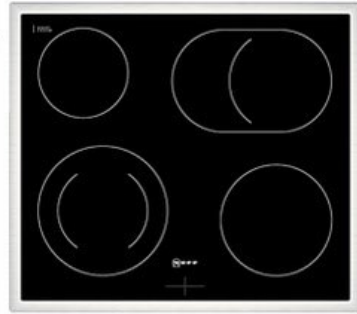

Kompetent. Sympathisch. Nah.

Unsere persönliche Empfehlung für Sie:

Neff EDX4PB0 | schwarz

Artikelnummer 19121

Produkt-Highlights

- **Pyrolyse-Selbstreinigung:** Ihr Backofen reinigt sich selbst
- **Manuelles EasyClean:** die einfache und minutenschnelle Reinigung des Backofens
- **LED-Display:** kontrastreich und gut lesbar
- **CircoTherm®:** einzigartiges Heißluftsystem, mit dem Sie auf bis zu drei Ebenen gleichzeitig backen können
- 4 HighSpeed-Heizkörper
- 1 Zweikreis-Kochzone, 1 Bräterzone
- Restwärmeanzeige je Kochzone
- Kochzonen: 1 x Ø 210 mm, 145 mm, 1 kW, 2.2 kW; 1 x Ø 145 mm, 1.2 kW; 1 x Ø 180 mm, 2 kW; 1 x Ø 265 mm, 170 mm, 2.4 kW, 1.6 kW
- Gesamtanschlußwert 7800 W

Produkttyp

- Produkttyp: Einbaugeräte Set
- Kombinationsart: Einbauherd + Glaskeramikfeld

- Backrohrvolumen: Large
- Anzahl der Garräume: 1
- Wärmequelle: Elektro

- Gewicht (Kochfeld): 7 kg
- Breite (Backofen): 59,40 cm
- Höhe (Backofen): 59,50 cm
- Tiefe (Backofen): 54,80 cm
- Gewicht (Backofen): 35,80 kg
- Farbe: schwarz

Gehäuseeigenschaften

- versenkbare Schalter
- Breite (Kochfeld): 58,30 cm
- Höhe (Kochfeld): 4,60 cm
- Tiefe (Kochfeld): 51,30 cm

Händler-Kontaktdaten:

Elektro Ruff GmbH
Obermarkt 15
67547 Worms
06241 88370
info@elektorruff.de
www.iq-elektorruff.de