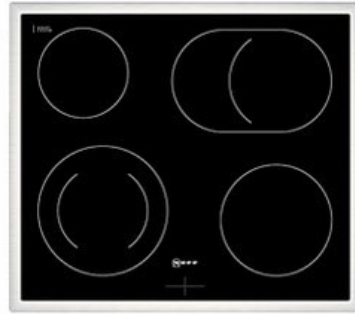

Kompetent. Sympathisch. Nah.

Unsere persönliche Empfehlung für Sie:

Neff EDX4PB0 | schwarz

Artikelnummer 19121

Produkt-Highlights

- **Pyrolyse-Selbstreinigung:** Ihr Backofen reinigt sich selbst
- **Manuelles EasyClean:** die einfache und minutenschnelle Reinigung des Backofens
- **LED-Display:** kontrastreich und gut lesbar
- **CircoTherm®:** einzigartiges Heißluftsystem, mit dem Sie auf bis zu drei Ebenen gleichzeitig backen können
- 4 HighSpeed-Heizkörper
- 1 Zweikreis-Kochzone, 1 Bräterzone
- Restwärmanzeige je Kochzone
- Kochzonen: 1 x Ø 210 mm, 145 mm, 1 kW, 2.2 kW; 1 x Ø 145 mm, 1.2 kW; 1 x Ø 180 mm, 2 kW; 1 x Ø 265 mm, 170 mm, 2.4 kW, 1.6 kW
- Gesamtanschlußwert 7800 W

Produkttyp

- Produkttyp: Einbaugeräte Set
- Kombinationsart: Einbauherd + Glaskeramikfeld

- Backrohrvolumen: Large
- Anzahl der Garräume: 1
- Wärmequelle: Elektro

- Gewicht (Kochfeld): 7 kg
- Breite (Backofen): 59,40 cm
- Höhe (Backofen): 59,50 cm
- Tiefe (Backofen): 54,80 cm
- Gewicht (Backofen): 35,80 kg
- Farbe: schwarz

Gehäuseeigenschaften

- versenkbare Schalter
- Breite (Kochfeld): 58,30 cm
- Höhe (Kochfeld): 4,60 cm
- Tiefe (Kochfeld): 51,30 cm

Händler-Kontaktdaten:

Elektro Ruff GmbH
Obermarkt 15
67547 Worms
06241 88370
info@elektorruff.de
www.iq-elektorruff.de