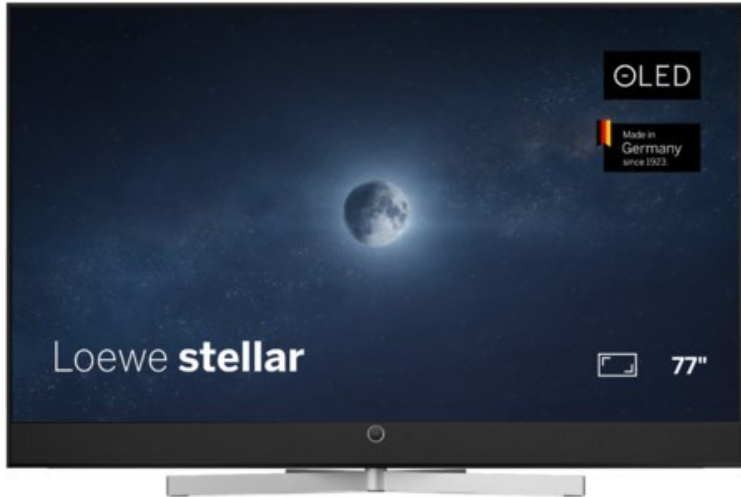

Loewe stellar 77 dr+ (ti) | alu black/black

Artikelnummer 19320

Produkt-Highlights

- Ultra HD Open Cell OLED Panel mit Master Black Polarizer
- Loewe dual channel dr+ mit Zweikanal-Chassis, Twin-Triple-Tuner und 1 TB SSD mit Multi-View und Multi-Recording
- Volle Unterstützung von HDMI 2.1 und Ultra HD @ 144 Hz VRR für High-Speed-Gaming
- HDR10+ Adaptive Unterstützung
- Große Auswahl an smarten Streaming-Apps und VOD-Diensten mit Tizen OS
- Leistungsstarke integrierte Soundbar mit 300 Watt und Center-In für hervorragende Klangqualität
- Integrierte ultraflache Wandhalterung, optionaler motorisierter Tisch- oder Bodenstandfuß
- Loewe stellar mini Fernbedienung mit Bluetooth und Sprachsteuerung über Bixby
- Eindrucksvolles Design mit massiven Materialien, Loewe magic.light und magic.motion

Produkttyp

- Technologie: OLED

Energieeffizienz / Verbrauchswerte

- Energy Label Version: 2019/2013
- Energieeffizienzklasse: F
- Energieeffizienzspektrum: Spektrum [A bis G]
- Energieverbrauch (kWh/1.000h): 121 kWh/1000h
- Energieverbrauch (HDR-Wiedergabe) (kWh/1.000h): 144 kWh/1000h
- Energieeffizienzklasse (HDR-Wiedergabe): G

Bildeigenschaften

- Auflösung: Ultra HD (4K)
- Bildoptimierung: HDR 10+ Adaptive

Ausstattung & Technik

- Bildschirmdiagonale: 195 cm
- Bildschirmdiagonale: 77"
- max. Auflösung (Horizontal): 3840
- max. Auflösung (Vertikal): 2160
- Festplattenrekorder
- WLAN Ausstattung: WLAN integriert