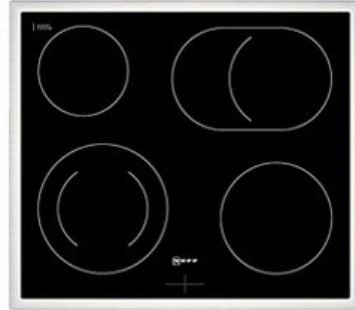

Neff EDX4P0 | edelstahl

Artikelnummer 18946

Produkt-Highlights

- **Pyrolyse-Selbstreinigung:** Ihr Backofen reinigt sich selbst
- **Manuelles EasyClean:** die einfache und minutenschnelle Reinigung des Backofens
- **LED-Display:** kontrastreich und gut lesbar
- **CircoTherm@:** einzigartiges Heißluftsystem, mit dem Sie auf bis zu drei Ebenen gleichzeitig backen können
- **Bräterzone:** Extra zuschaltbare Kochzone für großes Bratgeschirr wie Bräter

Produkttyp

- Produkttyp: Einbaugeräte Set
- Kombinationsart: Einbauherd + Glaskeramikfeld

Energieeffizienz / Verbrauchswerte

- Energieeffizienzklasse: A+
- Energieeffizienzspektrum: Spektrum [A+++ bis D]
- Energieverbrauch bei Heißluft/Umluft: 0,69 kWh
- Energieverbrauch konventionell: 0,94 kWh
- Innenraum-Volumen: 71 l
- Backrohrvolumen: Large

- Anzahl der Garräume: 1
- Wärmequelle: Elektro

Ausstattung & Technik

- max. Temperatur: 275 °C
- Elektronik Uhr

Gehäuseeigenschaften

- versenkbare Schalter
- Breite (Kochfeld): 58,30 cm
- Höhe (Kochfeld): 4,30 cm

- Tiefe (Kochfeld): 51,30 cm
- Gewicht (Kochfeld): 7,50 kg
- Breite (Backofen): 59,40 cm
- Höhe (Backofen): 59,50 cm
- Tiefe (Backofen): 54,80 cm
- Gewicht (Backofen): 36,20 kg
- Farbe: edelstahl

Händler-Kontaktdaten:

Elektro Ruff GmbH
Obermarkt 15
67547 Worms
06241 88370
info@elektorruff.de
www.iq-elektorruff.de

Ihr Ansprechpartner:

Gerhard Knab
info@elektorruff.de

Unsere Öffnungszeiten:

Montag	09:30 - 12:00 / 13:00 - 16:30
Dienstag	09:30 - 12:00 / 13:00 - 16:30
Mittwoch	09:30 - 12:00
Donnerstag	09:30 - 12:00 / 13:00 - 16:30
Freitag	09:30 - 12:00 / 13:00 - 16:30
Samstag	10:00 - 13:00