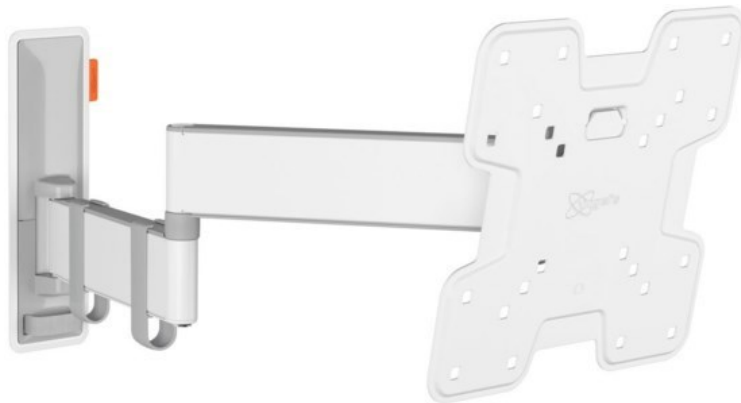

## Vogels TVM 3245 Full-Motion+ (19-43") | weiss

Artikelnummer 16631

### Produkt-Highlights

- Sanfte OneFinger™-Bewegung - Dank beschichteter Lager und Präzisionsstahlwellen
- Halten Sie Ihren Fernseher immer gerade (horizontal und vertikal)
- Inklusive Kabelklemme: Führen Sie Ihre Kabel vom Fernseher zur Wand
- Mühelos zwischen -10° und 10° neigbar, um Spiegelungen zu vermeiden
- Dank der 49 cm langen Arme drehen Sie Ihren Fernseher um bis zu 180°