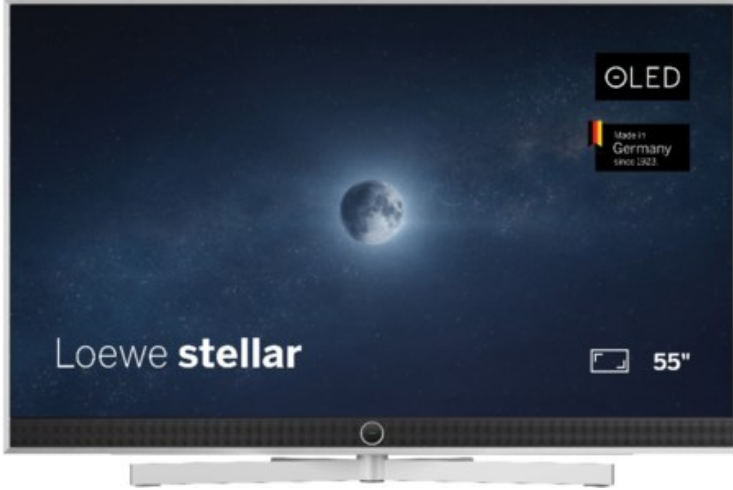

## Loewe stellar 55 dr+ (vi) | alu brushed/alu

Artikelnummer 19214

### Produkt-Highlights

- Ultra HD Open Cell OLED Panel mit Master Black Polarizer
- Loewe dual channel dr+ mit Zweikanal-Chassis, Twin-Triple-Tuner und SSD mit Multi-View und Multi-Recording
- Volle Unterstützung von HDMI 2.1 und Ultra HD @ 144 Hz VRR für High-Speed-Gaming
- Dolby Vision IQ & HDR10+ Unterstützung
- Loewe os9 auf Basis von VIDAA OS mit großer Auswahl an smarten Streaming-Apps und VOD-Diensten wie Netflix, Amazon Prime Video, Apple TV, uvm.
- Netzwerkfunktionen wie Miracast und Apple AirPlay
- Leistungsstarke integrierte Soundbar für hervorragende Klangqualität
- Loewe magic.light und magic.motion
- Hochwertiges Design mit gebürstetem Aluminiumrahmen und Aluminium-Rückwand

### Bildeigenschaften

- Auflösung: Ultra HD (4K)
- Bildoptimierung: HDR 10+, Dolby Vision IQ