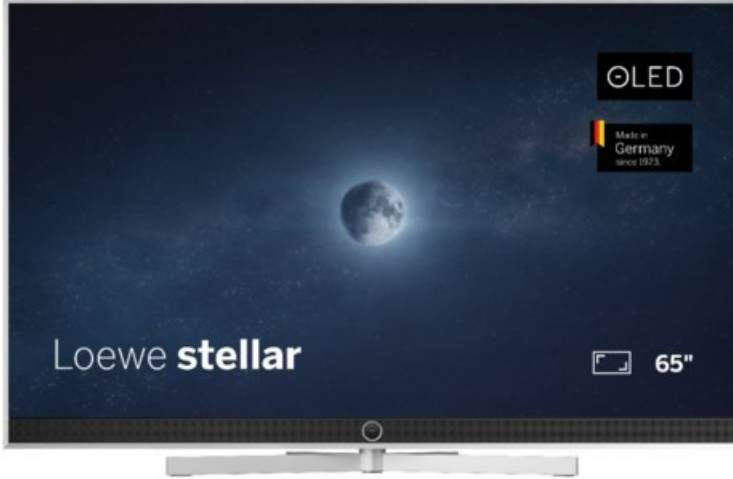

Kompetent. Sympathisch. Nah.

Unsere persönliche Empfehlung für Sie:

Loewe stellar 65 dr+ (vi) | alu brushed/alu

Artikelnummer 19216

Produkt-Highlights

- Ultra HD Open Cell OLED Panel mit Master Black Polarizer
- Loewe dual channel dr+ mit Zweikanal-Chassis, Twin-Triple-Tuner und SSD mit Multi-View und Multi-Recording
- Volle Unterstützung von HDMI 2.1 und Ultra HD @ 144 Hz VRR für High-Speed-Gaming
- Dolby Vision IQ & HDR10+ Unterstützung
- Loewe os9 auf Basis von VIDAA OS mit großer Auswahl an smarten Streaming-Apps und VOD-Diensten wie Netflix, Amazon Prime Video, Apple TV, uvm.
- Netzwerkfunktionen wie Miracast und Apple AirPlay
- Leistungsstarke integrierte Soundbar für hervorragende Klangqualität
- Loewe magic.light und magic.motion
- Hochwertiges Design mit gebürstetem Aluminiumrahmen und Aluminium-Rückwand

Produkttyp

- Technologie: OLED

Energieeffizienz / Verbrauchswerte

- Energy Label Version: 2019/2013
- Energieeffizienzklasse: E
- Energieeffizienzspektrum: Spektrum [A bis G]
- Energieverbrauch (kWh/1.000h): 79 kWh/1000h
- Energieverbrauch (HDR-Wiedergabe) (kWh/1.000h): 85 kWh/1000h
- Energieeffizienzklasse (HDR-Wiedergabe): E

Bildeigenschaften

- Auflösung: Ultra HD (4K)
- Bildoptimierung: HDR 10+, Dolby Vision IQ

Ausstattung & Technik

- Bildschirmdiagonale: 164 cm

- Bildschirmdiagonale: 65"

- max. Auflösung (Horizontal): 3840
- max. Auflösung (Vertikal): 2160
- Festplattenrekorder
- WLAN Ausstattung: WLAN integriert