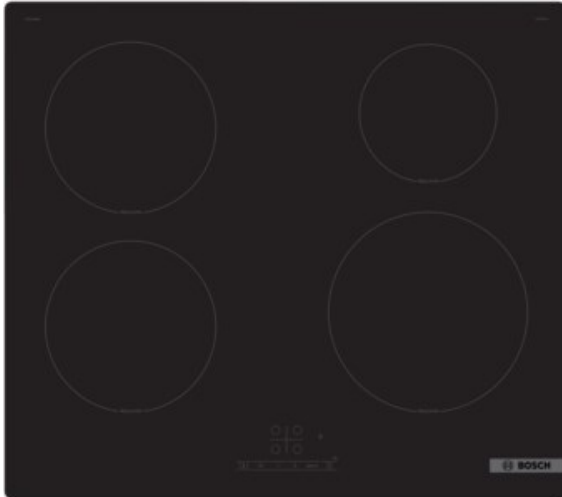

Hausgeräte Töpritz

Kompetent. Sympathisch. Nah.

Unsere persönliche Empfehlung für Sie:

Bosch PIE61RBB5E | schwarz

Artikelnummer 19657

Produkt-Highlights

- **Touch Select:** Auswahl der gewünschten Kochzone und einfaches Einstellen der benötigten Leistungsstufe
- **Power Boost:** bis zu 35 % schnelleres Aufheizen verglichen mit der höchsten Leistungsstufe
- **Quick Start:** sofort starten und die gewünschte Kochstufe wählen
- **Re Start:** Sollte einmal etwas überkochen, schaltet sich das Kochfeld automatisch aus und speichert die zuletzt gewählte Einstellung
- **Timer mit Abschaltfunktion:** schaltet die gewählte Kochzone nach der gewünschten Zeit ab

Produkttyp

- Produkttyp: Autark-Induktionsfeld

Ausstattung & Technik

- Turbo-Stufe
- Restwärmeanzeige:
Restwärmeanzeige für jede Kochzone
- Anschlusswert: 7,40 kW

Bedienung

- Countdown-Timer/Kurzzeit-Wecker
- Haupt-Betriebsschalter
- Kindersicherung

Gehäuseeigenschaften

- rahmenlose Kochfläche
- Breite: 59,20 cm

- Höhe: 5,10 cm
- Tiefe: 52,20 cm
- Gewicht: 12,20 kg
- Farbe: schwarz

Händler-Kontaktdaten:

Hausgeräte Töpritz
Gerberstraße 13
97070 Würzburg
0931 3043825
hausgeraete-toepritz@t-online.de
www.iq-toepritz.de