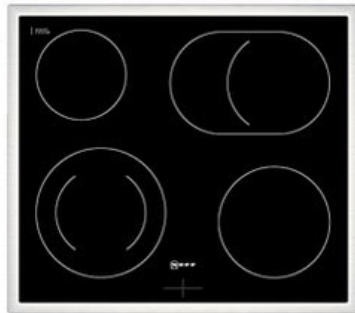

Hausgeräte Töpritz

Kompetent. Sympathisch. Nah.

Unsere persönliche Empfehlung für Sie:

Neff EDX40 | edelstahl

Artikelnummer 18945

Produkt-Highlights

- **EasyClean®:** diese spezielle Reinigungshilfe ermöglicht die unkomplizierte, energiesparende Reinigung des Backofeninnenraums. Eine umweltschonende Option für die schnelle Reinigung zwischendurch
- **LED-Display:** kontrastreich und gut lesbar
- **CircoTherm®:** einzigartiges Heißluftsystem, mit dem Sie auf bis zu drei Ebenen gleichzeitig backen können
- **Bräterzone:** Extra zuschaltbare Kochzone für großes Bratgeschirr wie Bräter
- **Bedienung:** Steuern Sie die Leistung der Kochstelle mit den Knebeln am Herd
- **Restwärmeanzeige für jede Kochzone:** zeigt an, welche Kochzonen noch heiß sind.

Produkttyp

- Produkttyp: Einbaugeräte Set
- Kombinationsart: Einbauherd + Glaskeramikfeld

Energieeffizienz / Verbrauchswerte

- Energieeffizienzklasse: A+
- Energieeffizienzspektrum: Spektrum [A+++ bis D]
- Energieverbrauch bei Heißluft/Umluft: 0,69 kWh
- Energieverbrauch konventionell: 0,94 kWh
- Innenraum-Volumen: 71 l
- Backrohrvolumen: Large

- Anzahl der Garräume: 1
- Wärmequelle: Elektro

Ausstattung & Technik

- max. Temperatur: 275 °C
- Elektronik Uhr

Gehäuseeigenschaften

- versenkbare Schalter
- Breite (Kochfeld): 58,30 cm
- Höhe (Kochfeld): 4,30 cm

- Tiefe (Kochfeld): 51,30 cm
- Gewicht (Kochfeld): 7,50 kg
- Breite (Backofen): 59,40 cm
- Höhe (Backofen): 59,50 cm
- Tiefe (Backofen): 54,80 cm
- Gewicht (Backofen): 32,80 kg
- Farbe: edelstahl

Händler-Kontaktdaten:

Hausgeräte Töpritz
Gerberstraße 13
97070 Würzburg
0931 3043825
hausgeraete-toepritz@t-online.de
www.iq-toepritz.de

Ihr Ansprechpartner:

Frank Töpritz
hausgeraete-toepritz@t-online.de

Unsere Öffnungszeiten:

Montag 10:00 - 18:00
Dienstag 10:00 - 18:00
Mittwoch 10:00 - 18:00
Donnerstag 10:00 - 18:00
Freitag 10:00 - 12:00
Samstag 10:00 - 12:00