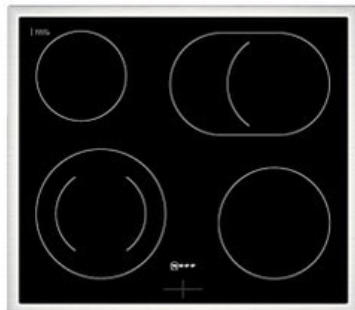

Hausgeräte Töpritz

Kompetent. Sympathisch. Nah.

Unsere persönliche Empfehlung für Sie:

Neff EDX4B0 | schwarz/edelstahl

Artikelnummer 19120

Produkt-Highlights

- **EasyClean®:** diese spezielle Reinigungshilfe ermöglicht die unkomplizierte, energiesparende Reinigung des Backofeninnenraums. Eine umweltschonende Option für die schnelle Reinigung zwischendurch
- **LED-Display:** kontrastreich und gut lesbar
- **CircoTherm®:** einzigartiges Heißluftsystem, mit dem Sie auf bis zu drei Ebenen gleichzeitig backen können
- **Bräterzone:** Extra zuschaltbare Kochzone für großes Bratgeschirr

Produkttyp

- Produkttyp: Einbaugeräte Set
- Kombinationsart: Einbauherd + Gaskochmulde

Energieeffizienz / Verbrauchswerte

- Energieeffizienzklasse: A+
- Energieeffizienzspektrum: Spektrum [A+++ bis D]
- Energieverbrauch bei Heißluft/Umluft: 0,69 kWh
- Energieverbrauch konventionell: 0,94 kWh
- Innenraum-Volumen: 71 l
- Backrohrvolumen: Large

- Anzahl der Garräume: 1
- Wärmequelle: Elektro

Ausstattung & Technik

- max. Temperatur: 275 °C
- Elektronik Uhr

Gehäuseeigenschaften

- versenkbare Schalter
- Breite (Kochfeld): 58,30 cm
- Höhe (Kochfeld): 4,30 cm

- Tiefe (Kochfeld): 51,30 cm
- Gewicht (Kochfeld): 7,50 kg
- Breite (Backofen): 59,43 cm
- Höhe (Backofen): 59,50 cm
- Tiefe (Backofen): 54,80 cm
- Gewicht (Backofen): 33 kg
- Farbe: schwarz

Händler-Kontaktdaten: