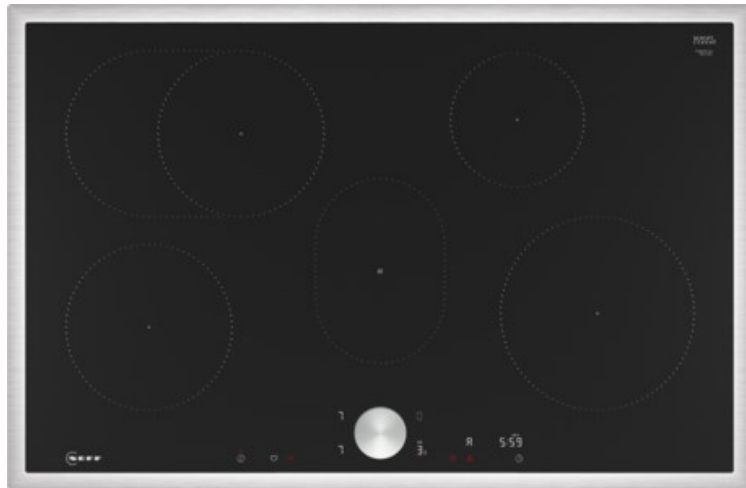

Hausgeräte Töpritz

Kompetent. Sympathisch. Nah.

Unsere persönliche Empfehlung für Sie:

Neff T58STF1L0 | schwarz/edelstahl

Artikelnummer 19130

Produkt-Highlights

- **Twist Pad®:** unsere abnehmbare, magnetische Einknopf-Bedienung zum Drehen ermöglicht Ihnen eine präzise und bequeme Steuerung
- **Home Connect:** überwachen Sie Ihr Kochfeld über die App
- **Smart Hood Automatic:** die Dunstabzugshaube passt sich während des Kochens automatisch an Ihre Kochfeldeinstellungen an
- **Favourite:** speichern und verwalten Sie ihre Lieblingseinstellungen

Produkttyp

- Produkttyp: Autark-Induktionsfeld

Ausstattung & Technik

- geeignet f. EDV-geführtes Hausmanagement
- Steuerung für Dunstabzugshaube
- Schnellvorheizen-Funktion
- Turbo-Stufe
- Topferkennungssensor für jede Kochzone
- Warmhaltezone

- Restwärmeanzeige:

Restwärmeanzeige für jede Kochzone

- Anschlusswert: 7,40 kW

Bedienung

- Schalterart: abnehmbare Magnet-Drehregler
- Countdown-Timer/Kurzzeit-Wecker
- Haupt-Betriebsschalter
- Kindersicherung

Gehäuseeigenschaften

- Breite: 80,20 cm
- Höhe: 5,50 cm
- Tiefe: 52,30 cm
- Gewicht: 13,50 kg
- Farbe: edelstahl

Händler-Kontaktdaten:

Hausgeräte Töpritz
Gerberstraße 13
97070 Würzburg
0931 3043825
hausgeraete-toepritz@t-online.de
www.iq-toepritz.de