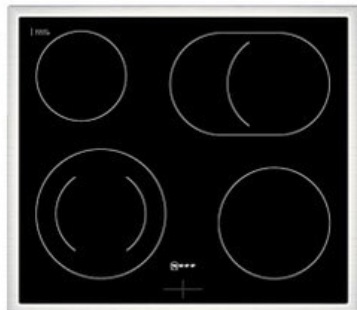

Hausgeräte Töpritz

Kompetent. Sympathisch. Nah.

Unsere persönliche Empfehlung für Sie:

Neff EDX4P0 | edelstahl

Artikelnummer 18946

Produkt-Highlights

- **Pyrolyse-Selbstreinigung:** Ihr Backofen reinigt sich selbst
- **Manuelles EasyClean:** die einfache und minutenschnelle Reinigung des Backofens
- **LED-Display:** kontrastreich und gut lesbar
- **CircoTherm@:** einzigartiges Heißluftsystem, mit dem Sie auf bis zu drei Ebenen gleichzeitig backen können
- **Bräterzone:** Extra zuschaltbare Kochzone für großes Bratgeschirr wie Bräter

Produkttyp

- Produkttyp: Einbaugeräte Set
- Kombinationsart: Einbauherd + Glaskeramikfeld

Energieeffizienz / Verbrauchswerte

- Energieeffizienzklasse: A+
- Energieeffizienzspektrum: Spektrum [A+++ bis D]
- Energieverbrauch bei Heißluft/Umluft: 0,69 kWh
- Energieverbrauch konventionell: 0,94 kWh
- Innenraum-Volumen: 71 l
- Backrohrvolumen: Large

- Anzahl der Garräume: 1
- Wärmequelle: Elektro

Ausstattung & Technik

- max. Temperatur: 275 °C
- Elektronik Uhr

Gehäuseeigenschaften

- versenkbare Schalter
- Breite (Kochfeld): 58,30 cm
- Höhe (Kochfeld): 4,30 cm

- Tiefe (Kochfeld): 51,30 cm
- Gewicht (Kochfeld): 7,50 kg
- Breite (Backofen): 59,40 cm
- Höhe (Backofen): 59,50 cm
- Tiefe (Backofen): 54,80 cm
- Gewicht (Backofen): 36,20 kg
- Farbe: edelstahl

Händler-Kontaktdaten: