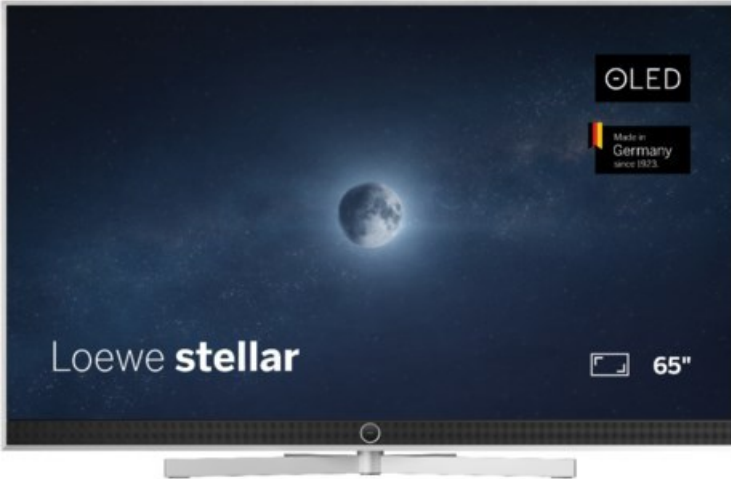

Radio Zalfen

Kompetent. Sympathisch. Nah.

Unsere persönliche Empfehlung für Sie:

Loewe stellar 65 dr+ (ti) | alu brushed/alu

Artikelnummer 18834

Produkt-Highlights

- Ultra HD OLED Panel mit MLA (Micro Lens Array) & META-Technologie
- Loewe dual channel dr+ mit SSD für Multi-View und Multi-Recording
- Flexible Anschlüsse mit HDMI 2.1 und 144 Hz VRR für schnelles Konsolen-Gaming
- HDR10+ Adaptive Unterstützung
- Super-schnelles und smartes Loewe os mit App-Store und Zugriff eine großen Vielfalt an Video-on-Demand-Diensten für jeden Markt, darunter z.B. Netflix, Disney+, Samsung TV Plus, HD+, Magenta TV und vieles mehr
- 360° Craft-Design mit gebürstetem Alu und cleveren Konstruktionsdetails
- Dezentos Loewe magic.light und Bodenstandfuß mit magic.motion
- Loewe stellar mini Fernbedienung mit Bluetooth und Sprachsteuerung, inklusive Alexa Skills und Bixby
- Miracast, Apple Airplay und Samsung SmartThings Unterstützung

Produkttyp

- Technologie: OLED

Energieeffizienz / Verbrauchswerte

- Energy Label Version: 2019/2013
- Energieeffizienzklasse: E
- Energieeffizienzspektrum: Spektrum [A bis G]
- Energieverbrauch (kWh/1.000h): 77 kWh/1000h
- Energieverbrauch (HDR-Wiedergabe) (kWh/1.000h): 92 kWh/1000h
- Energieeffizienzklasse (HDR-Wiedergabe): F

Bildeigenschaften

- Auflösung: Ultra HD (4K)
- Bildoptimierung: HDR 10+ Adaptive, Dolby Vision

Ausstattung & Technik

- Bildschirmdiagonale: 164 cm
- Bildschirmdiagonale: 65"
- max. Auflösung (Horizontal): 3840
- max. Auflösung (Vertikal): 2160
- Festplattenrekorder
- WLAN Ausstattung: WLAN integriert