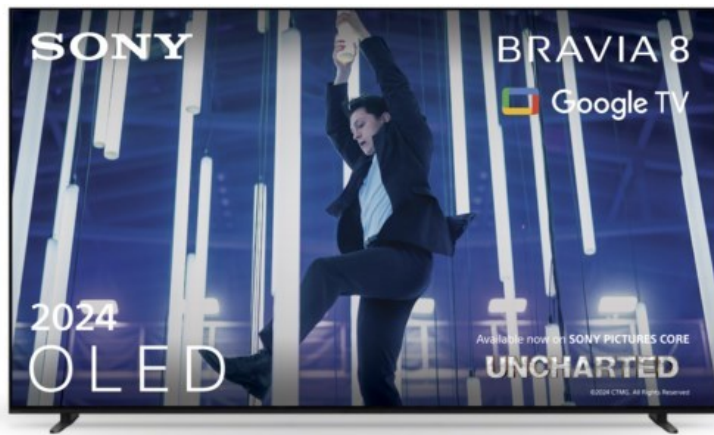

Sony K-77XR80 | dunkles silber

Artikelnummer 18600

Produkt-Highlights

- Sonys helles OLED-Panel mit über 8 Millionen selbstleuchtenden Pixeln ist der Gipfel der Bildpräzision! Der XR Contrast Booster sorgt für einen naturgetreuen Kontrast, genau wie es die Creator beabsichtigt haben.
- Beim BRAVIA 8 ist der Bildschirm der Lautsprecher - genau wie bei einer Kinoleinwand! Voice Zoom 3 verbessert die Dialoge, und 3D Surround Upscaling sorgt für Surround Sound.
- Das eigene Zuhause in ein BRAVIA Kino verwandeln! Sony Soundbars mit 360 Spatial Sound Mapping erzeugen Phantom-Lautsprecher in einem kinoreifen Layout; Acoustic Center Sync sorgt für eine beeindruckende audiovisuelle Abstimmung.
- Der BRAVIA 8 steht im Mittelpunkt und fügt sich harmonisch in die Inneneinrichtung ein. Der 4-Wege-Standfuß bietet echte Flexibilität. Die wiederaufladbare Eco Fernbedienung ist hintergrundbeleuchtet und perfekt für Filmabende.
- Auf diesem Google TV sind über 10.000 Apps und Spiele verfügbar, außerdem gibt es Voice Search, Apple AirPlay 2 und Chromecast built-in.
- HDMI 2.1-Gaming-Funktionen sind enthalten (4K/120fps, VRR, ALLM) und das Gaming Menü bietet alle wichtigen Funktionen an einem Ort. PS5®-Benutzer können zusätzliche Gaming-Funktionen freischalten. Mit PS Remote Play kann man von überall aus spielen.
- SONY PICTURES CORE - In der SONY PICTURES CORE App 15 Filme einlösen, mit 24 Monaten Streaming. Von IMAX® Enhanced bis Dolby Atmos® - es gibt keinen besseren Weg zu sehen, wie unglaublich Filme auf dem BRAVIA 8 sind!

Bildeigenschaften

- Auflösung: Ultra HD (4K)
- Bildoptimierung: HDR, Dolby Vision, IMAX Enhanced

Ausstattung & Technik

- Bildschirmdiagonale: 195 cm
- Bildschirmdiagonale: 77"

- max. Auflösung (Horizontal): 3840
- max. Auflösung (Vertikal): 2160
- Bildfrequenz: 120 Hz
- WLAN Ausstattung: WLAN integriert