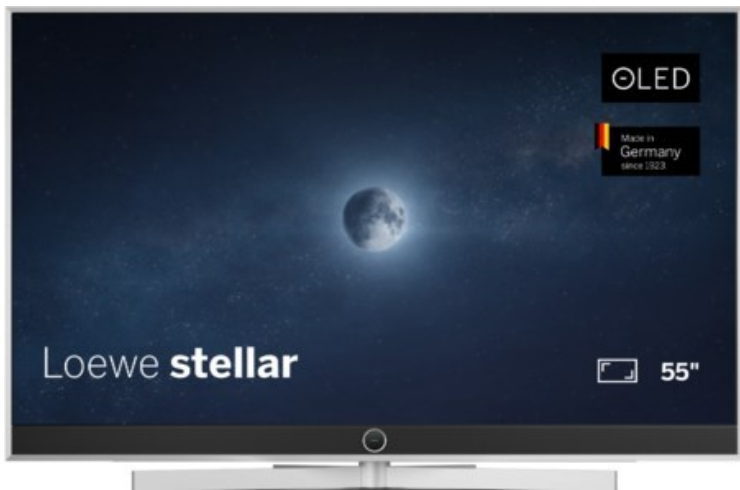

Loewe stellar 55 dr+ (ti) | alu brushed/concrete

Artikelnummer 18565

Produkt-Highlights

- Ultra HD OLED Panel mit MLA (Micro Lens Array) & META-Technologie
- Loewe dual channel dr+ mit SSD für Multi-View und Multi-Recording
- Flexible Anschlüsse mit HDMI 2.1 und 144 Hz VRR für schnelles Konsolen-Gaming
- HDR10+ Adaptive Unterstützung
- Super-schnelles und smartes Loewe os mit App-Store und Zugriff eine großen Vielfalt an Video-on-Demand-Diensten für jeden Markt, darunter z.B. Netflix, Disney+, Samsung TV Plus, HD+, Magenta TV und vieles mehr
- 360° Craft-Design mit gebürstetem Alu, echtem Beton und cleveren Konstruktionsdetails
- Dezentres Loewe magic.light und Bodenstandfuß mit magic.motion
- Loewe stellar mini Fernbedienung mit Bluetooth und Sprachsteuerung, inklusive Alexa Skills und Bixby
- Miracast, Apple Airplay und Samsung SmartThings Unterstützung

Produkttyp

- Technologie: OLED

Energieeffizienz / Verbrauchswerte

- Energy Label Version: 2019/2013
- Energieeffizienzklasse: E
- Energieeffizienzspektrum: Spektrum [A bis G]
- Energieverbrauch (kWh/1.000h): 63 kWh/1000h
- Energieverbrauch (HDR-Wiedergabe) (kWh/1.000h): 76 kWh/1000h
- Energieeffizienzklasse (HDR-Wiedergabe): F

Bildeigenschaften

- Auflösung: Ultra HD (4K)
- Bildoptimierung: HDR 10+ Adaptive, Dolby Vision

Ausstattung & Technik

- Bildschirmdiagonale: 139 cm
- Bildschirmdiagonale: 55"
- max. Auflösung (Horizontal): 3840
- max. Auflösung (Vertikal): 2160
- Festplattenrekorder
- WLAN Ausstattung: WLAN integriert